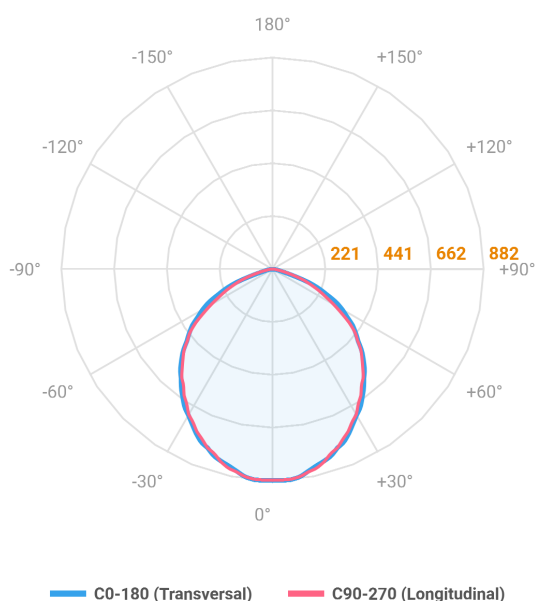

REF.: MAJORIS-LINEAR-X-PJ-X-DC90-20-LUMINACHROMA-1-40-95-300-(OPÇÕESPBE)

**A = 50mm | B = 80mm | C = 300mm**

Aplicação	Ambiente interno
Instalação	Projektor
Altura	50
Largura	80
Comprimento	300
IP	30
Corpo	Alumínio
Cor	Branca, Preta ou Especial
Ótica principal	Lente
Potência	20W
Fluxo Luminária	2165lm
Intensidade	882cd
Eficácia	108lm/W
Facho	90°
CCT	4000K
IRC	>95
Tensão	220V ou Bivolt
Dimerização	Liga/Desliga, Dali, 0-10 ou Triac
Garantia	5 anos
UGR	Espaçamento 1m (4H/8H) - <29/<28
Tipo de LED	Luminachroma
Vida útil	50.000 (ta<25°C)
Eficácia do LED	148lm/W
Fluxo Luminoso do LED	2701,8lm
Potência do LED	18,23W