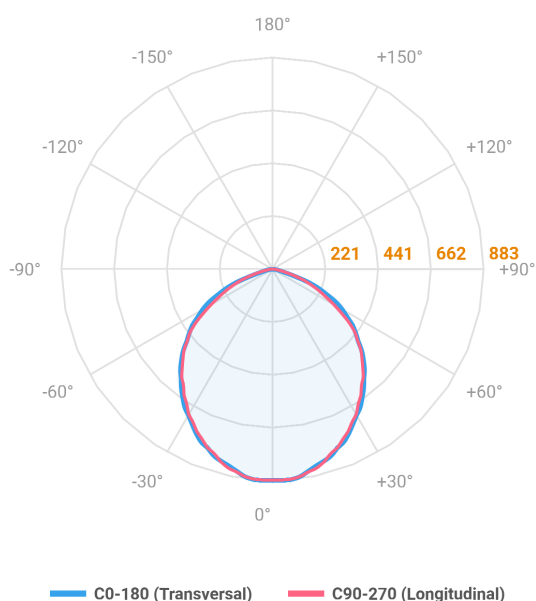

REF.: MAJORIS-LINEAR-X-PJ-X-DC90-20-LUMINACHROMA-1-50-95-300-(OPÇÕESPBE)

**A = 50mm | B = 80mm | C = 300mm**

Aplicação	Ambiente interno
Instalação	Projektor
Altura	50
Largura	80
Comprimento	300
IP	30
Corpo	Alumínio
Cor	Branca, Preta ou Especial
Ótica principal	Lente
Potência	20W
Fluxo Luminária	2166lm
Intensidade	883cd
Eficácia	108lm/W
Facho	90°
CCT	5000K
IRC	>95
Tensão	220V ou Bivolt
Dimerização	Liga/Desliga, Dali, 0-10 ou Triac
Garantia	5 anos
UGR	Espaçamento 1m (4H/8H) - <29/<28
Tipo de LED	Luminachroma
Vida útil	50.000 (ta<25°C)
Eficácia do LED	148lm/W
Fluxo Luminoso do LED	2702,83lm
Potência do LED	18,23W