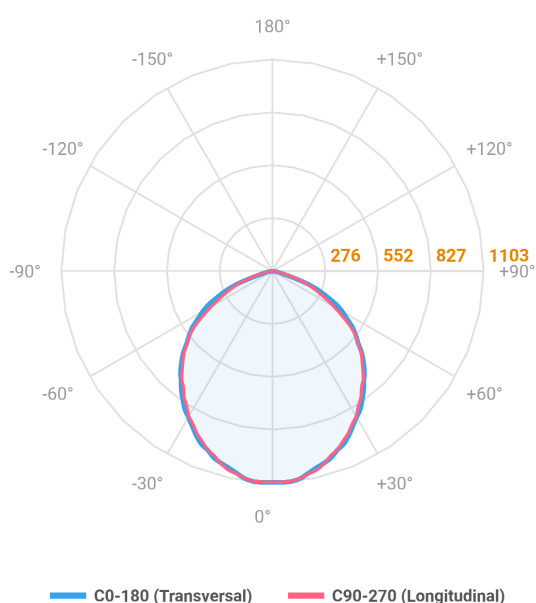

MAJORIS LINEAR PROJETOR 300 FACHO 90° 20W LUMINAMAX-1 2700K IRC80 (OPÇÕESPBE)

datasheet gerado em
21-06-26

REF.: MAJORIS-LINEAR-X-PJ-X-DC90-20-LUMINAMAX-1-27-80-300-(OPÇÕESPBE)

A = 50mm | B = 80mm | C = 300mm

Aplicação	Ambiente interno
Instalação	Projektor
Altura	50
Largura	80
Comprimento	300
IP	30
Corpo	Alumínio
Cor	Branca, Preta ou Especial
Ótica principal	Lente
Potência	20W
Fluxo Luminária	2707lm
Intensidade	1103cd
Eficácia	135lm/W
Facho	90°
CCT	2700K
IRC	>80
Tensão	220V ou Bivolt
Dimerização	Liga/Desliga, Dali, 0-10 ou Triac
Garantia	5 anos
UGR	Espaçamento 1m (4H/8H) - <30/<29
Tipo de LED	Luminamax
Vida útil	50.000 (ta<25°C)
Eficácia do LED	185lm/W
Fluxo Luminoso do LED	3377,88lm
Potência do LED	18,23W