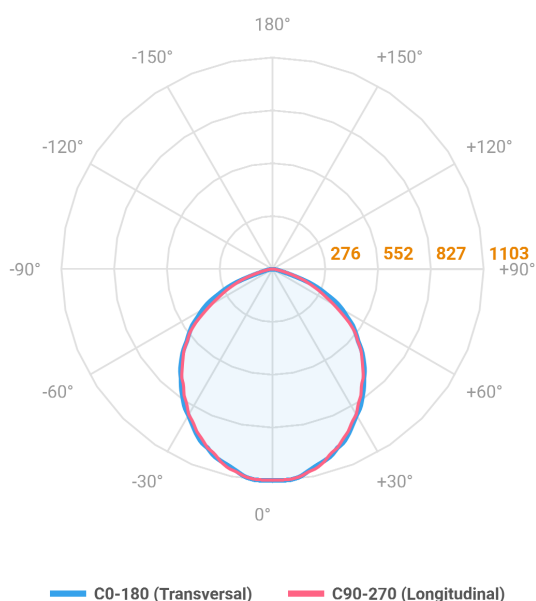

REF.: MAJORIS-LINEAR-X-PJ-X-DC90-20-LUMINAMAX-1-27-80-300-(OPÇÕESPBE)

A = 50mm | B = 80mm | C = 300mm

Projektor, 20W 2700K IRC>80. Corpo em alumínio. Acabamento branco, preto ou especial. Controle óptico principal através de lente facho 90°. Luminária grau de proteção IP-30. Driver corrente constante Liga/Desliga, Triac, 1-10V ou Dali (consultar condições). Tensão de trabalho 220V ou Bivolt.

Aplicação	Ambiente interno
Instalação	Projektor
Altura	50
Largura	80
Comprimento	300
IP	30
Corpo	Alumínio
Cor	Branca, Preta ou Especial
Ótica principal	Lente
Potência	20W
Fluxo Luminária	2707lm
Intensidade	1103cd
Eficácia	135lm/W
Facho	90°
CCT	2700K
IRC	>80
Tensão	220V ou Bivolt
Dimerização	Liga/Desliga, Dali, 0-10 ou Triac
Garantia	5 anos
UGR	Espaçamento 1m (4H/8H) - <30/<29
Tipo de LED	Luminamax
Vida útil	50.000 (ta<25°C)
Eficácia do LED	185lm/W
Fluxo Luminoso do LED	3377,88lm
Potência do LED	18,23W