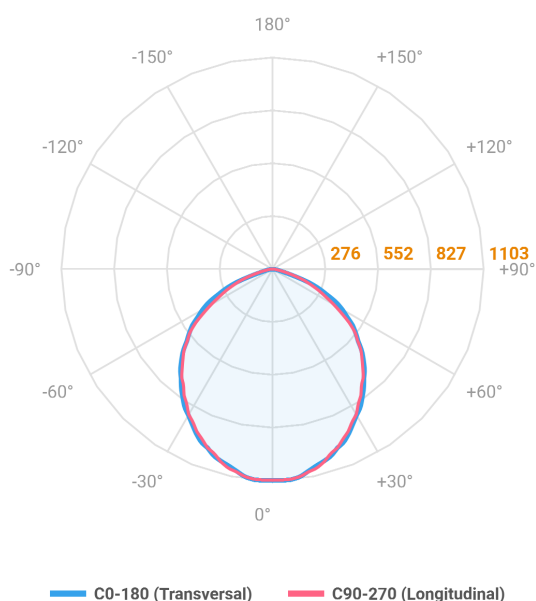

MAJORIS LINEAR PROJETOR 300 FACHO 90° 20W LUMINAMAX-1 2700K IRC80 (OPÇÕESPBE)

datasheet gerado em
21-06-26

REF.: MAJORIS-LINEAR-X-PJ-X-DC90-20-LUMINAMAX-1-27-80-300-(OPÇÕESPBE)

A = 50mm | B = 80mm | C = 300mm

Aplicação	Ambiente interno
Instalação	Projektor
Altura	50
Largura	80
Comprimento	300
IP	30
Corpo	Alumínio
Cor	Branca, Preta ou Especial
Ótica principal	Lente
Potência	20W
Fluxo Luminária	2707lm
Intensidade	1103cd
Eficácia	135lm/W
Facho	90°
CCT	2700K
IRC	>80
Tensão	220V ou Bivolt
Dimerização	Liga/Desliga, Dali, 0-10 ou Triac
Garantia	5 anos
UGR	Espaçamento 1m (4H/8H) - <30/<29
Tipo de LED	Luminamax
Vida útil	50.000 (ta<25°C)
Eficácia do LED	185lm/W
Fluxo Luminoso do LED	3377,88lm
Potência do LED	18,23W