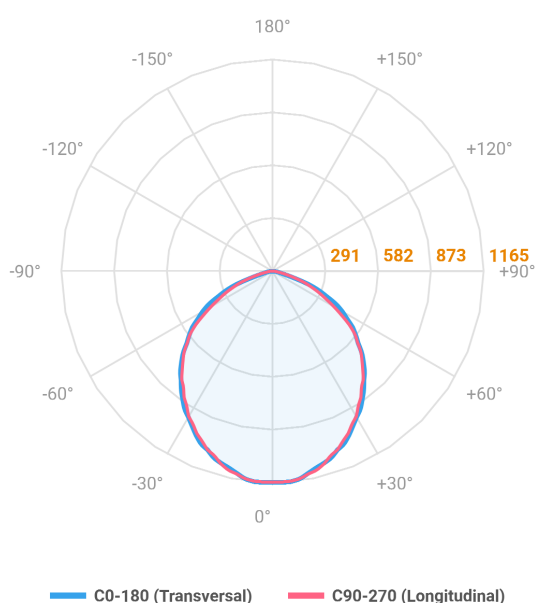

REF.: MAJORIS-LINEAR-X-PJ-X-DC90-20-LUMINAMAX-1-30-80-300-(OPÇÕESPBE)

A = 50mm | B = 80mm | C = 300mm

Aplicação	Ambiente interno
Instalação	Projektor
Altura	50
Largura	80
Comprimento	300
IP	30
Corpo	Alumínio
Cor	Branca, Preta ou Especial
Ótica principal	Lente
Potência	20W
Fluxo Luminária	2857lm
Intensidade	1165cd
Facho	90°
CCT	3000K
IRC	>80
Tensão	220V ou Bivolt
Dimerização	Liga/Desliga, Dali, 0-10 ou Triac
Garantia	5 anos
UGR	Espaçamento 1m (4H/8H) - <30/<29
Tipo de LED	Luminamax
Vida útil	50.000 (ta<25°C)
Eficácia do LED	196lm/W
Fluxo Luminoso do LED	3565,56lm
Potência do LED	18,23W