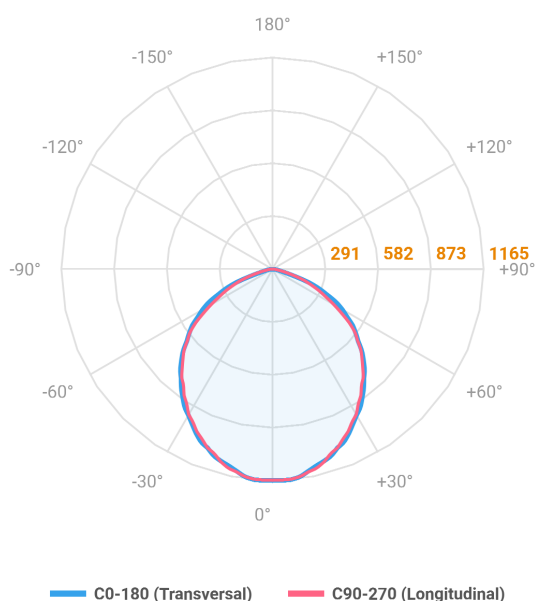

REF.: MAJORIS-LINEAR-X-PJ-X-DC90-20-LUMINAMAX-1-30-80-300-(OPÇÕESPBE)

**A = 50mm | B = 80mm | C = 300mm**

Projektor, 20W 3000K IRC>80. Corpo em alumínio. Acabamento branco, preto ou especial. Controle óptico principal através de lente facho 90°. Luminária grau de proteção IP-30. Driver corrente constante Liga/Desliga, Triac, 1-10V ou Dali (consultar condições). Tensão de trabalho 220V ou Bivolt.

Aplicação	Ambiente interno
Instalação	Projektor
Altura	50
Largura	80
Comprimento	300
IP	30
Corpo	Alumínio
Cor	Branca, Preta ou Especial
Ótica principal	Lente
Potência	20W
Fluxo Luminária	2857lm
Intensidade	1165cd
Eficácia	143lm/W
Facho	90°
CCT	3000K
IRC	>80
Tensão	220V ou Bivolt
Dimerização	Liga/Desliga, Dali, 0-10 ou Triac
Garantia	5 anos
UGR	Espaçamento 1m (4H/8H) - <30/<29
Tipo de LED	Luminamax
Vida útil	50.000 (ta<25°C)
Eficácia do LED	196lm/W
Fluxo Luminoso do LED	3565,56lm
Potência do LED	18,23W