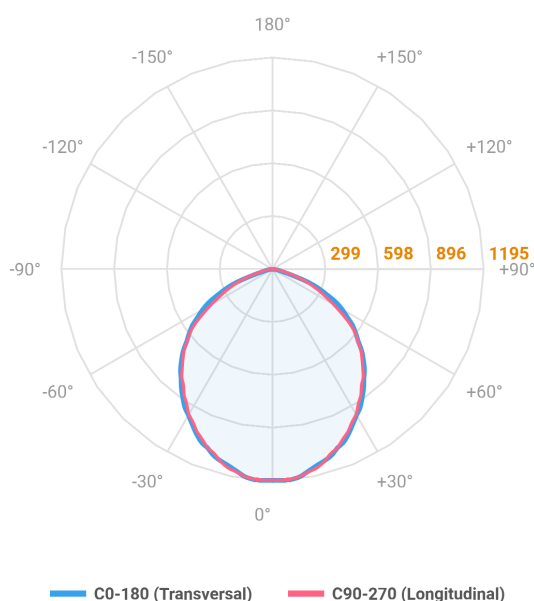

REF.: MAJORIS-LINEAR-X-PJ-X-DC90-20-LUMINAMAX-1-40-80-300-(OPÇÕESPBE)

**A = 50mm | B = 80mm | C = 300mm**

Projektor, 20W 4000K IRC>80. Corpo em alumínio. Acabamento branco, preto ou especial. Controle óptico principal através de lente facho 90°. Luminária grau de proteção IP-30. Driver corrente constante Liga/Desliga, Triac, 1-10V ou Dali (consultar condições). Tensão de trabalho 220V ou Bivolt.

Aplicação	Ambiente interno
Instalação	Projektor
Altura	50
Largura	80
Comprimento	300
IP	30
Corpo	Alumínio
Cor	Branca, Preta ou Especial
Ótica principal	Lente
Potência	20W
Fluxo Luminária	2932lm
Intensidade	1195cd
Eficácia	147lm/W
Facho	90°
CCT	4000K
IRC	>80
Tensão	220V ou Bivolt
Dimerização	Liga/Desliga, Dali, 0-10 ou Triac
Garantia	5 anos
UGR	Espaçamento 1m (4H/8H) - <30/<29
Tipo de LED	Luminamax
Vida útil	50.000 (ta<25°C)
Eficácia do LED	201lm/W
Fluxo Luminoso do LED	3659,4lm
Potência do LED	18,23W