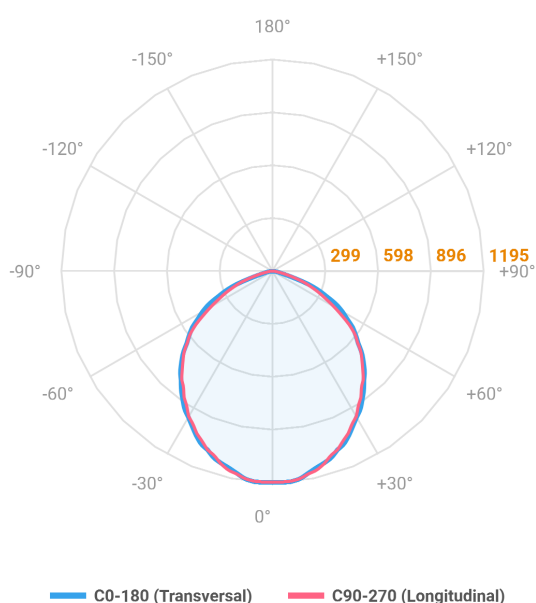

MAJORIS LINEAR PROJETOR 300 FACHO 90° 20W LUMINAMAX-1 4000K IRC80 (OPÇÕESPBE)

datasheet gerado em
21-06-26

REF.: MAJORIS-LINEAR-X-PJ-X-DC90-20-LUMINAMAX-1-40-80-300-(OPÇÕESPBE)

A = 50mm | B = 80mm | C = 300mm

Aplicação	Ambiente interno
Instalação	Projektor
Altura	50
Largura	80
Comprimento	300
IP	30
Corpo	Alumínio
Cor	Branca, Preta ou Especial
Ótica principal	Lente
Potência	20W
Fluxo Luminária	2932lm
Intensidade	1195cd
Eficácia	147lm/W
Facho	90°
CCT	4000K
IRC	>80
Tensão	220V ou Bivolt
Dimerização	Liga/Desliga, Dali, 0-10 ou Triac
Garantia	5 anos
UGR	Espaçamento 1m (4H/8H) - <30/<29
Tipo de LED	Luminamax
Vida útil	50.000 (ta<25°C)
Eficácia do LED	201lm/W
Fluxo Luminoso do LED	3659,4lm
Potência do LED	18,23W