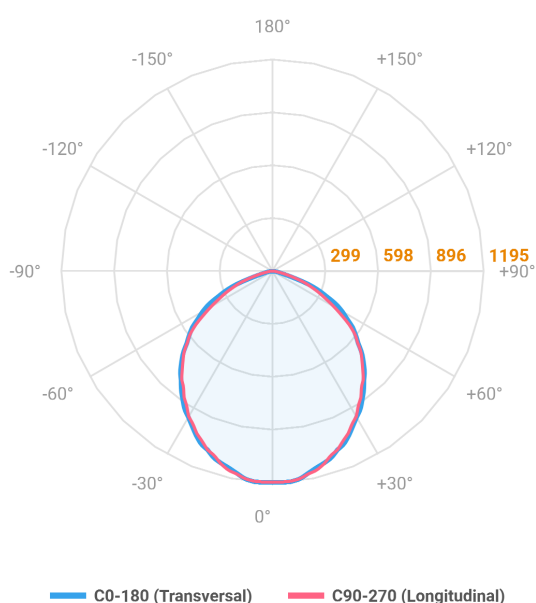

# MAJORIS LINEAR PROJETOR 300 FACHO 90° 20W LUMINAMAX-1 4000K IRC80 (OPÇÕESPBE)

datasheet gerado em  
21-06-26

REF.: MAJORIS-LINEAR-X-PJ-X-DC90-20-LUMINAMAX-1-40-80-300-(OPÇÕESPBE)

A = 50mm | B = 80mm | C = 300mm

Aplicação	Ambiente interno
Instalação	Projektor
Altura	50
Largura	80
Comprimento	300
IP	30
Corpo	Alumínio
Cor	Branca, Preta ou Especial
Ótica principal	Lente
Potência	20W
Fluxo Luminária	2932lm
Intensidade	1195cd
Eficácia	147lm/W
Facho	90°
CCT	4000K
IRC	>80
Tensão	220V ou Bivolt
Dimerização	Liga/Desliga, Dali, 0-10 ou Triac
Garantia	5 anos
UGR	Espaçamento 1m (4H/8H) - <30/<29
Tipo de LED	Luminamax
Vida útil	50.000 (ta<25°C)
Eficácia do LED	201lm/W
Fluxo Luminoso do LED	3659,4lm
Potência do LED	18,23W