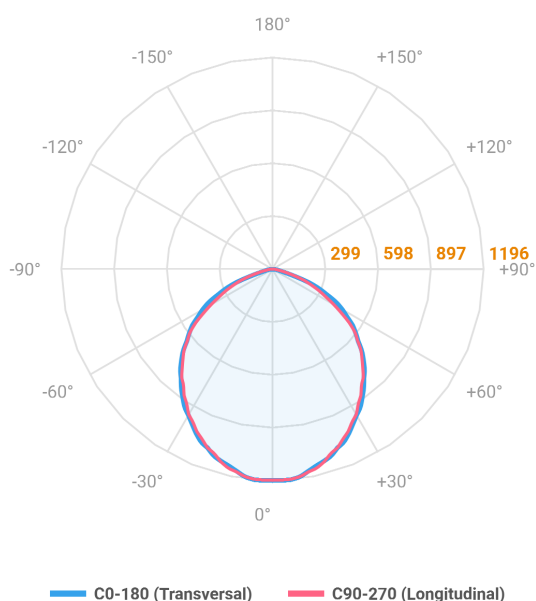

# MAJORIS LINEAR PROJETOR 300 FACHO 90° 20W LUMINAMAX-1 5000K IRC80 (OPÇÕESPBE)

datasheet gerado em  
21-06-26

REF.: MAJORIS-LINEAR-X-PJ-X-DC90-20-LUMINAMAX-1-50-80-300-(OPÇÕESPBE)

A = 50mm | B = 80mm | C = 300mm

Aplicação	Ambiente interno
Instalação	Projektor
Altura	50
Largura	80
Comprimento	300
IP	30
Corpo	Alumínio
Cor	Branca, Preta ou Especial
Ótica principal	Lente
Potência	20W
Fluxo Luminária	2934lm
Intensidade	1196cd
Eficácia	147lm/W
Facho	90°
CCT	5000K
IRC	>80
Tensão	220V ou Bivolt
Dimerização	Liga/Desliga, Dali, 0-10 ou Triac
Garantia	5 anos
UGR	Espaçamento 1m (4H/8H) - <30/<29
Tipo de LED	Luminamax
Vida útil	50.000 (ta<25°C)
Eficácia do LED	201lm/W
Fluxo Luminoso do LED	3660,79lm
Potência do LED	18,23W