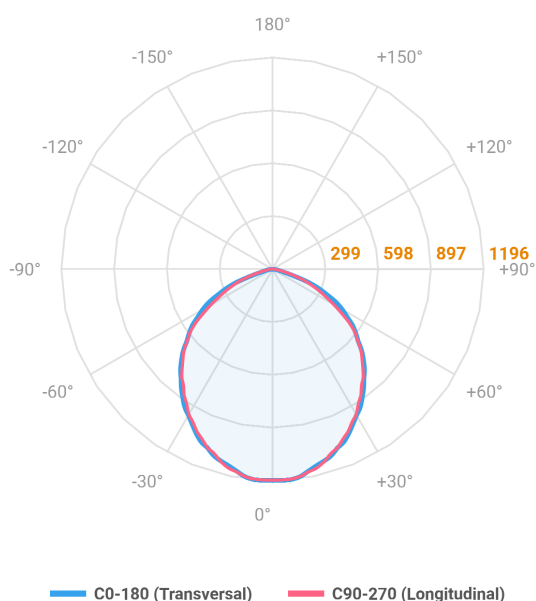

REF.: MAJORIS-LINEAR-X-PJ-X-DC90-20-LUMINAMAX-1-50-80-300-(OPÇÕESPBE)

**A = 50mm | B = 80mm | C = 300mm**

Projektor, 20W 5000K IRC>80. Corpo em alumínio. Acabamento branco, preto ou especial. Controle óptico principal através de lente facho 90°. Luminária grau de proteção IP-30. Driver corrente constante Liga/Desliga, Triac, 1-10V ou Dali (consultar condições). Tensão de trabalho 220V ou Bivolt.

Aplicação	Ambiente interno
Instalação	Projektor
Altura	50
Largura	80
Comprimento	300
IP	30
Corpo	Alumínio
Cor	Branca, Preta ou Especial
Ótica principal	Lente
Potência	20W
Fluxo Luminária	2934lm
Intensidade	1196cd
Eficácia	147lm/W
Facho	90°
CCT	5000K
IRC	>80
Tensão	220V ou Bivolt
Dimerização	Liga/Desliga, Dali, 0-10 ou Triac
Garantia	5 anos
UGR	Espaçamento 1m (4H/8H) - <30/<29
Tipo de LED	Luminamax
Vida útil	50.000 (ta<25°C)
Eficácia do LED	201lm/W
Fluxo Luminoso do LED	3660,79lm
Potência do LED	18,23W