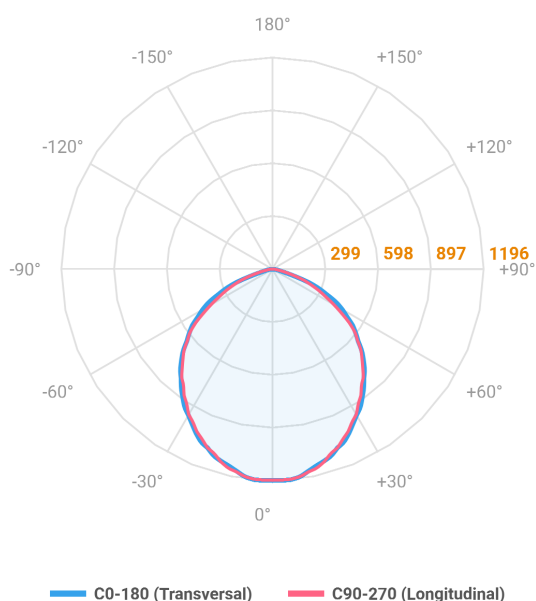

MAJORIS LINEAR PROJETOR 300 FACHO 90° 20W LUMINAMAX-1 5000K IRC80 (OPÇÕESPBE)

datasheet gerado em
21-06-26

REF.: MAJORIS-LINEAR-X-PJ-X-DC90-20-LUMINAMAX-1-50-80-300-(OPÇÕESPBE)

A = 50mm | B = 80mm | C = 300mm

Aplicação	Ambiente interno
Instalação	Projektor
Altura	50
Largura	80
Comprimento	300
IP	30
Corpo	Alumínio
Cor	Branca, Preta ou Especial
Ótica principal	Lente
Potência	20W
Fluxo Luminária	2934lm
Intensidade	1196cd
Eficácia	147lm/W
Facho	90°
CCT	5000K
IRC	>80
Tensão	220V ou Bivolt
Dimerização	Liga/Desliga, Dali, 0-10 ou Triac
Garantia	5 anos
UGR	Espaçamento 1m (4H/8H) - <30/<29
Tipo de LED	Luminamax
Vida útil	50.000 (ta<25°C)
Eficácia do LED	201lm/W
Fluxo Luminoso do LED	3660,79lm
Potência do LED	18,23W