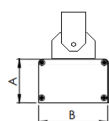

REF.: MAJORIS-LINEAR-X-PJ-X-DC90-20-LUMINAMAX-1-50-80-300-(OPÇÕESPBE)

**A = 50mm | B = 80mm | C = 300mm**

Projektor, 20W 5000K IRC>80. Corpo em alumínio. Acabamento branco, preto ou especial. Controle óptico principal através de lente facho 90°. Luminária grau de proteção IP-30. Driver corrente constante Liga/Desliga, Triac, 1-10V ou Dali (consultar condições). Tensão de trabalho 220V ou Bivolt.

Aplicação	Ambiente interno
Instalação	Projektor
Altura	50
Largura	80
Comprimento	300
IP	30
Corpo	Alumínio
Cor	Branca, Preta ou Especial
Ótica principal	Lente
Potência	20W
Fluxo Luminária	2934lm
Intensidade	1196cd
Eficácia	147lm/W
Facho	90°
CCT	5000K
IRC	>80
Tensão	220V ou Bivolt
Dimerização	Liga/Desliga, Dali, 0-10 ou Triac
Garantia	5 anos
UGR	Espaçamento 1m (4H/8H) - <30/<29
Tipo de LED	Luminamax
Vida útil	50.000 (ta<25°C)
Eficácia do LED	201lm/W
Fluxo Luminoso do LED	3660,79lm
Potência do LED	18,23W