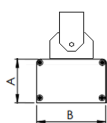

REF.: MAJORIS-LINEAR-X-PJ-X-DC90-40-LUMINACHROMA-1-30-95-475-(OPÇÕESPBE)

**A = 50mm | B = 80mm | C = 475mm**

Aplicação	Ambiente interno
Instalação	Projektor
Altura	50
Largura	80
Comprimento	475
IP	30
Corpo	Alumínio
Cor	Branca, Preta ou Especial
Ótica principal	Lente
Potência	40W
Fluxo Luminária	4219lm
Intensidade	1719cd
Eficácia	105lm/W
Facho	90°
CCT	3000K
IRC	>95
Tensão	220V ou Bivolt
Dimerização	Liga/Desliga, Dali, 0-10 ou Triac
Garantia	5 anos
UGR	Espaçamento 1m (4H/8H) - <29/<28
Tipo de LED	Luminachroma
Vida útil	50.000 (ta<25°C)
Eficácia do LED	144lm/W
Fluxo Luminoso do LED	5265,03lm
Potência do LED	36,47W