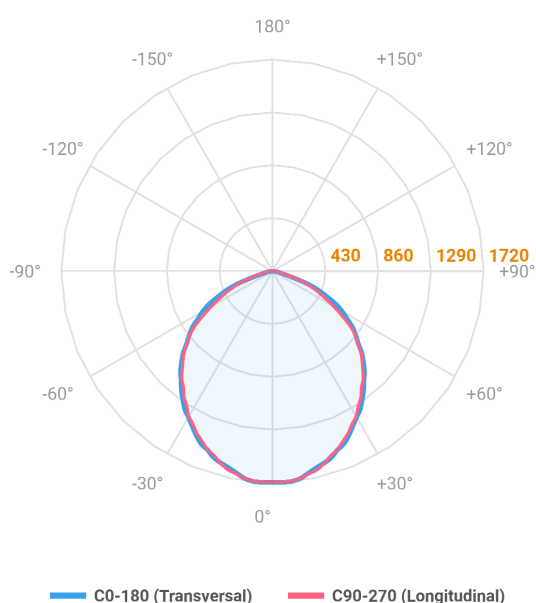

REF.: MAJORIS-LINEAR-X-PJ-X-DC90-40-LUMINACHROMA-1-30-95-475-(OPÇÕESPBE)

**A = 50mm | B = 80mm | C = 475mm**

Aplicação	Ambiente interno
Instalação	Projektor
Altura	50
Largura	80
Comprimento	475
IP	30
Corpo	Alumínio
Cor	Branca, Preta ou Especial
Ótica principal	Lente
Potência	40W
Fluxo Luminária	4219lm
Intensidade	1719cd
Eficácia	105lm/W
Facho	90°
CCT	3000K
IRC	>95
Tensão	220V ou Bivolt
Dimerização	Liga/Desliga, Dali, 0-10 ou Triac
Garantia	5 anos
UGR	Espaçamento 1m (4H/8H) - <29/<28
Tipo de LED	Luminachroma
Vida útil	50.000 (ta<25°C)
Eficácia do LED	144lm/W
Fluxo Luminoso do LED	5265,03lm
Potência do LED	36,47W