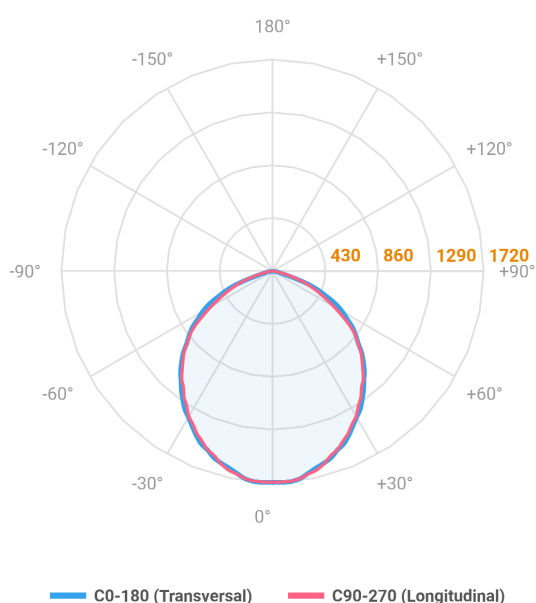

REF.: MAJORIS-LINEAR-X-PJ-X-DC90-40-LUMINACHROMA-1-30-95-475-(OPÇÕESPBE)

**A = 50mm | B = 80mm | C = 475mm**

Projektor, 40W 3000K IRC>95. Corpo em alumínio. Acabamento branco, preto ou especial. Controle óptico principal através de lente facho 90°. Luminária grau de proteção IP-30. Driver corrente constante Liga/Desliga, Triac, 1-10V ou Dali (consultar condições). Tensão de trabalho 220V ou Bivolt.

Aplicação	Ambiente interno
Instalação	Projektor
Altura	50
Largura	80
Comprimento	475
IP	30
Corpo	Alumínio
Cor	Branca, Preta ou Especial
Ótica principal	Lente
Potência	40W
Fluxo Luminária	4219lm
Intensidade	1719cd
Eficácia	105lm/W
Facho	90°
CCT	3000K
IRC	>95
Tensão	220V ou Bivolt
Dimerização	Liga/Desliga, Dali, 0-10 ou Triac
Garantia	5 anos
UGR	Espaçamento 1m (4H/8H) - <29/<28
Tipo de LED	Luminachroma
Vida útil	50.000 (ta<25°C)
Eficácia do LED	144lm/W
Fluxo Luminoso do LED	5265,03lm
Potência do LED	36,47W