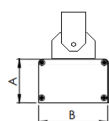

REF.: MAJORIS-LINEAR-X-PJ-X-DC90-40-LUMINAMAX-1-27-80-475-(OPÇÕESPBE)

A = 50mm | B = 80mm | C = 475mm

Projektor, 40W 2700K IRC>80. Corpo em alumínio. Acabamento branco, preto ou especial. Controle óptico principal através de lente facho 90°. Luminária grau de proteção IP-30. Driver corrente constante Liga/Desliga, Triac, 1-10V ou Dali (consultar condições). Tensão de trabalho 220V ou Bivolt.

Aplicação	Ambiente interno
Instalação	Projektor
Altura	50
Largura	80
Comprimento	475
IP	30
Corpo	Alumínio
Cor	Branca, Preta ou Especial
Ótica principal	Lente
Potência	40W
Fluxo Luminária	5414lm
Intensidade	2206cd
Eficácia	135lm/W
Facho	90°
CCT	2700K
IRC	>80
Tensão	220V ou Bivolt
Dimerização	Liga/Desliga, Dali, 0-10 ou Triac
Garantia	5 anos
UGR	Espaçamento 1m (4H/8H) - <30/<29
Tipo de LED	Luminamax
Vida útil	50.000 (ta<25°C)
Eficácia do LED	185lm/W
Fluxo Luminoso do LED	6755,77lm
Potência do LED	36,47W