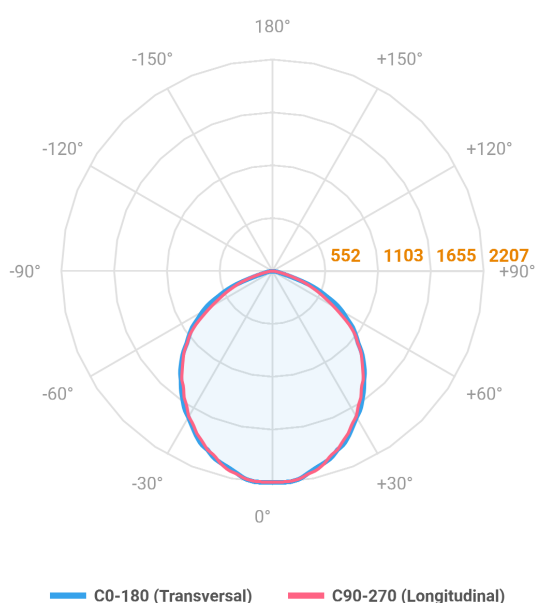

REF.: MAJORIS-LINEAR-X-PJ-X-DC90-40-LUMINAMAX-1-27-80-475-(OPÇÕESPBE)

A = 50mm | B = 80mm | C = 475mm

Projektor, 40W 2700K IRC>80. Corpo em alumínio. Acabamento branco, preto ou especial. Controle óptico principal através de lente facho 90°. Luminária grau de proteção IP-30. Driver corrente constante Liga/Desliga, Triac, 1-10V ou Dali (consultar condições). Tensão de trabalho 220V ou Bivolt.

Aplicação	Ambiente interno
Instalação	Projektor
Altura	50
Largura	80
Comprimento	475
IP	30
Corpo	Alumínio
Cor	Branca, Preta ou Especial
Ótica principal	Lente
Potência	40W
Fluxo Luminária	5414lm
Intensidade	2206cd
Eficácia	135lm/W
Facho	90°
CCT	2700K
IRC	>80
Tensão	220V ou Bivolt
Dimerização	Liga/Desliga, Dali, 0-10 ou Triac
Garantia	5 anos
UGR	Espaçamento 1m (4H/8H) - <30/<29
Tipo de LED	Luminamax
Vida útil	50.000 (ta<25°C)
Eficácia do LED	185lm/W
Fluxo Luminoso do LED	6755,77lm
Potência do LED	36,47W