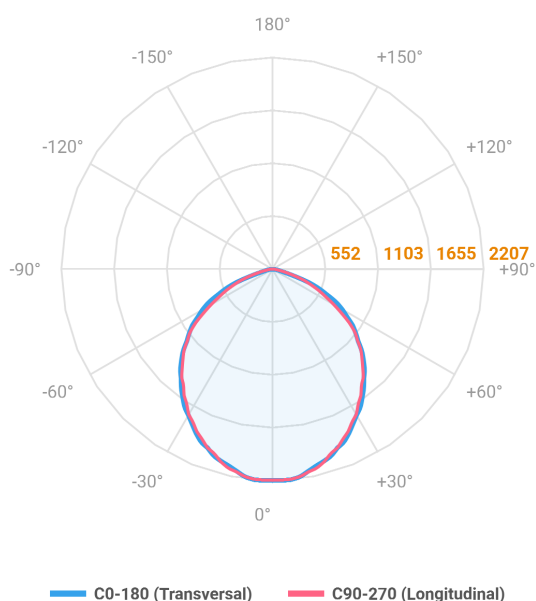

# MAJORIS LINEAR PROJETOR 475 FACHO 90° 40W LUMINAMAX-1 2700K IRC80 (OPÇÕESPBE)

datasheet gerado em  
21-06-26

REF.: MAJORIS-LINEAR-X-PJ-X-DC90-40-LUMINAMAX-1-27-80-475-(OPÇÕESPBE)

A = 50mm | B = 80mm | C = 475mm

Aplicação	Ambiente interno
Instalação	Projektor
Altura	50
Largura	80
Comprimento	475
IP	30
Corpo	Alumínio
Cor	Branca, Preta ou Especial
Ótica principal	Lente
Potência	40W
Fluxo Luminária	5414lm
Intensidade	2206cd
Eficácia	135lm/W
Facho	90°
CCT	2700K
IRC	>80
Tensão	220V ou Bivolt
Dimerização	Liga/Desliga, Dali, 0-10 ou Triac
Garantia	5 anos
UGR	Espaçamento 1m (4H/8H) - <30/<29
Tipo de LED	Luminamax
Vida útil	50.000 (ta<25°C)
Eficácia do LED	185lm/W
Fluxo Luminoso do LED	6755,77lm
Potência do LED	36,47W