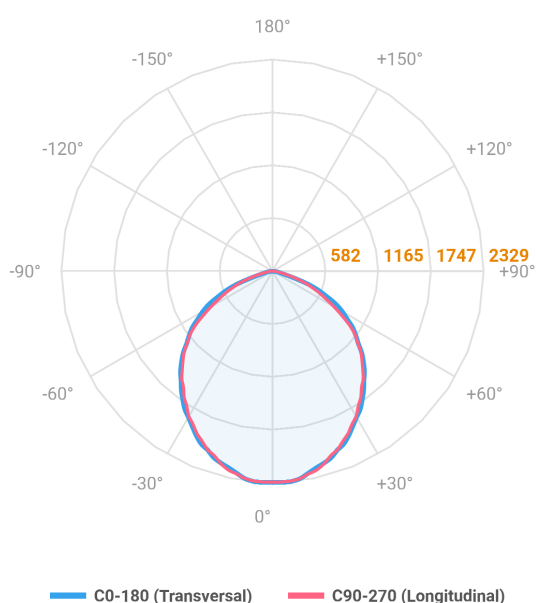

REF.: MAJORIS-LINEAR-X-PJ-X-DC90-40-LUMINAMAX-1-30-80-475-(OPÇÕESPBE)

A = 50mm | B = 80mm | C = 475mm

Projektor, 40W 3000K IRC>80. Corpo em alumínio. Acabamento branco, preto ou especial. Controle óptico principal através de lente facho 90°. Luminária grau de proteção IP-30. Driver corrente constante Liga/Desliga, Triac, 1-10V ou Dali (consultar condições). Tensão de trabalho 220V ou Bivolt.

Aplicação	Ambiente interno
Instalação	Projektor
Altura	50
Largura	80
Comprimento	475
IP	30
Corpo	Alumínio
Cor	Branca, Preta ou Especial
Ótica principal	Lente
Potência	40W
Fluxo Luminária	5714lm
Intensidade	2328cd
Eficácia	143lm/W
Facho	90°
CCT	3000K
IRC	>80
Tensão	220V ou Bivolt
Dimerização	Liga/Desliga, Dali, 0-10 ou Triac
Garantia	5 anos
UGR	Espaçamento 1m (4H/8H) - <30/<29
Tipo de LED	Luminamax
Vida útil	50.000 (ta<25°C)
Eficácia do LED	196lm/W
Fluxo Luminoso do LED	7131,12lm
Potência do LED	36,47W