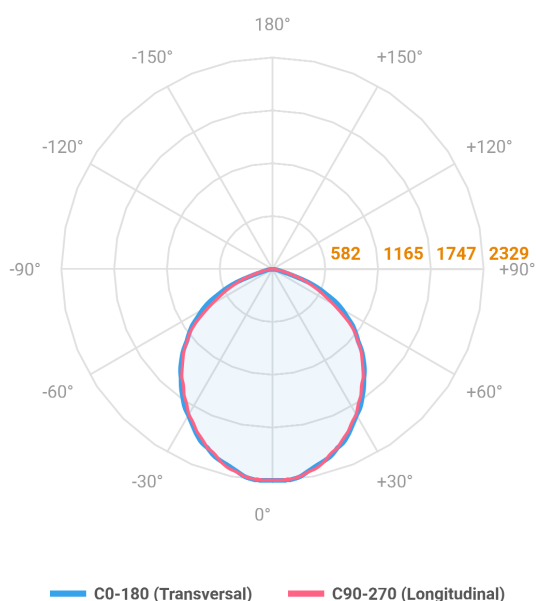

MAJORIS LINEAR PROJETOR 475 FACHO 90° 40W LUMINAMAX-1 3000K IRC80 (OPÇÕESPBE)

datasheet gerado em
21-06-26

REF.: MAJORIS-LINEAR-X-PJ-X-DC90-40-LUMINAMAX-1-30-80-475-(OPÇÕESPBE)

A = 50mm | B = 80mm | C = 475mm

Aplicação	Ambiente interno
Instalação	Projektor
Altura	50
Largura	80
Comprimento	475
IP	30
Corpo	Alumínio
Cor	Branca, Preta ou Especial
Ótica principal	Lente
Potência	40W
Fluxo Luminária	5714lm
Intensidade	2328cd
Eficácia	143lm/W
Facho	90°
CCT	3000K
IRC	>80
Tensão	220V ou Bivolt
Dimerização	Liga/Desliga, Dali, 0-10 ou Triac
Garantia	5 anos
UGR	Espaçamento 1m (4H/8H) - <30/<29
Tipo de LED	Luminamax
Vida útil	50.000 (ta<25°C)
Eficácia do LED	196lm/W
Fluxo Luminoso do LED	7131,12lm
Potência do LED	36,47W