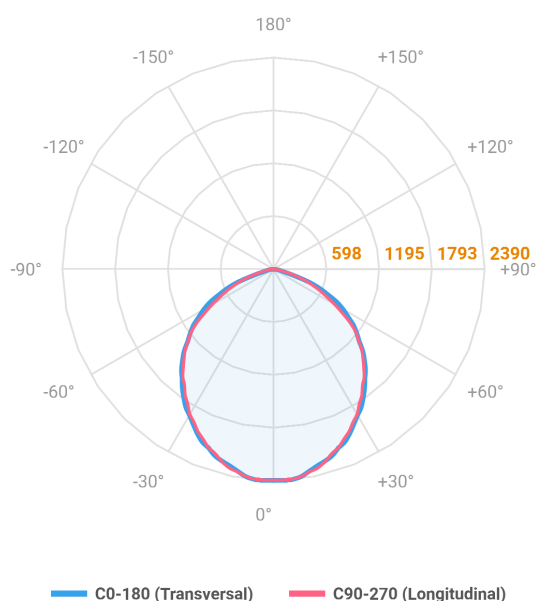

MAJORIS LINEAR PROJETOR 475 FACHO 90° 40W LUMINAMAX-1 4000K IRC80 (OPÇÕESPBE)

datasheet gerado em
21-06-26

REF.: MAJORIS-LINEAR-X-PJ-X-DC90-40-LUMINAMAX-1-40-80-475-(OPÇÕESPBE)

A = 50mm | B = 80mm | C = 475mm

Aplicação	Ambiente interno
Instalação	Projektor
Altura	50
Largura	80
Comprimento	475
IP	30
Corpo	Alumínio
Cor	Branca, Preta ou Especial
Ótica principal	Lente
Potência	40W
Fluxo Luminária	5865lm
Intensidade	2389cd
Eficácia	147lm/W
Facho	90°
CCT	4000K
IRC	>80
Tensão	220V ou Bivolt
Dimerização	Liga/Desliga, Dali, 0-10 ou Triac
Garantia	5 anos
UGR	Espaçamento 1m (4H/8H) - <30/<29
Tipo de LED	Luminamax
Vida útil	50.000 (ta<25°C)
Eficácia do LED	201lm/W
Fluxo Luminoso do LED	7318,8lm
Potência do LED	36,47W