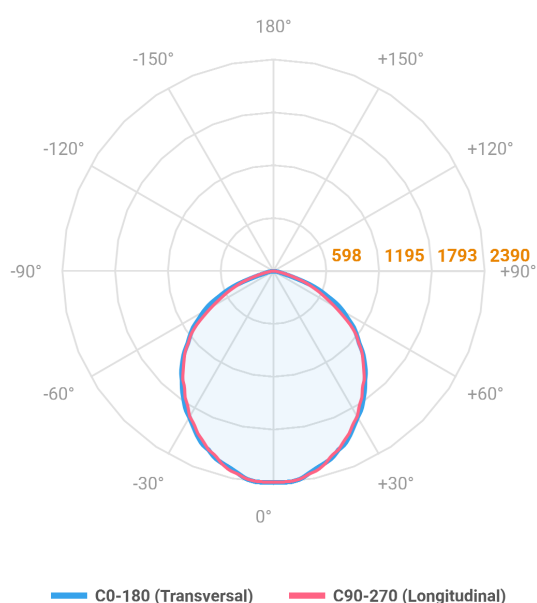

MAJORIS LINEAR PROJETOR 475 FACHO 90° 40W LUMINAMAX-1 4000K IRC80 (OPÇÕESPBE)

datasheet gerado em
21-06-26

REF.: MAJORIS-LINEAR-X-PJ-X-DC90-40-LUMINAMAX-1-40-80-475-(OPÇÕESPBE)

A = 50mm | B = 80mm | C = 475mm

Aplicação	Ambiente interno
Instalação	Projektor
Altura	50
Largura	80
Comprimento	475
IP	30
Corpo	Alumínio
Cor	Branca, Preta ou Especial
Ótica principal	Lente
Potência	40W
Fluxo Luminária	5865lm
Intensidade	2389cd
Eficácia	147lm/W
Facho	90°
CCT	4000K
IRC	>80
Tensão	220V ou Bivolt
Dimerização	Liga/Desliga, Dali, 0-10 ou Triac
Garantia	5 anos
UGR	Espaçamento 1m (4H/8H) - <30/<29
Tipo de LED	Luminamax
Vida útil	50.000 (ta<25°C)
Eficácia do LED	201lm/W
Fluxo Luminoso do LED	7318,8lm
Potência do LED	36,47W