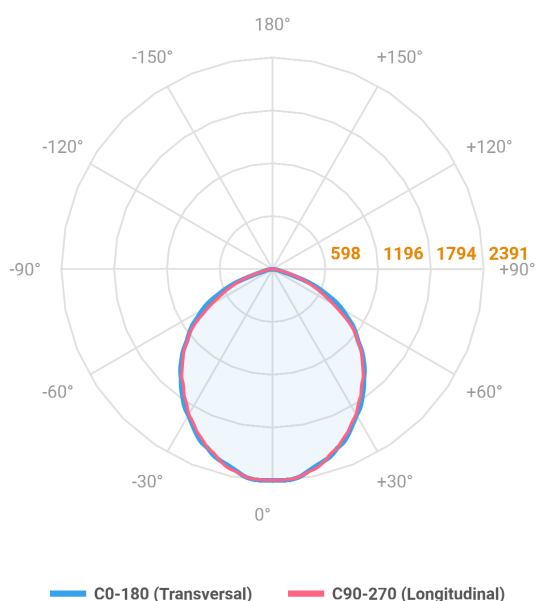

MAJORIS LINEAR PROJETOR 475 FACHO 90° 40W LUMINAMAX-1 5000K IRC80 (OPÇÕESPBE)

datasheet gerado em
21-06-26

REF.: MAJORIS-LINEAR-X-PJ-X-DC90-40-LUMINAMAX-1-50-80-475-(OPÇÕESPBE)

A = 50mm | B = 80mm | C = 475mm

Aplicação	Ambiente interno
Instalação	Projektor
Altura	50
Largura	80
Comprimento	475
IP	30
Corpo	Alumínio
Cor	Branca, Preta ou Especial
Ótica principal	Lente
Potência	40W
Fluxo Luminária	5867lm
Intensidade	2390cd
Eficácia	147lm/W
Facho	90°
CCT	5000K
IRC	>80
Tensão	220V ou Bivolt
Dimerização	Liga/Desliga, Dali, 0-10 ou Triac
Garantia	5 anos
UGR	Espaçamento 1m (4H/8H) - <30/<29
Tipo de LED	Luminamax
Vida útil	50.000 (ta<25°C)
Eficácia do LED	201lm/W
Fluxo Luminoso do LED	7321,58lm
Potência do LED	36,47W