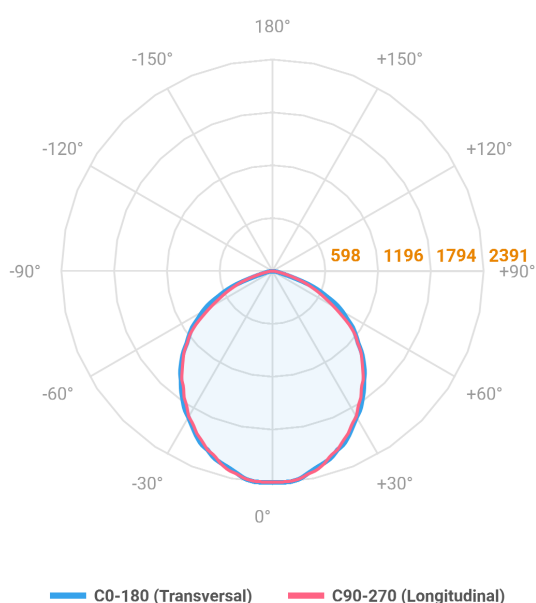

MAJORIS LINEAR PROJETOR 475 FACHO 90° 40W LUMINAMAX-1 5000K IRC80 (OPÇÕESPBE)

datasheet gerado em
21-06-26

REF.: MAJORIS-LINEAR-X-PJ-X-DC90-40-LUMINAMAX-1-50-80-475-(OPÇÕESPBE)

A = 50mm | B = 80mm | C = 475mm

Aplicação	Ambiente interno
Instalação	Projektor
Altura	50
Largura	80
Comprimento	475
IP	30
Corpo	Alumínio
Cor	Branca, Preta ou Especial
Ótica principal	Lente
Potência	40W
Fluxo Luminária	5867lm
Intensidade	2390cd
Eficácia	147lm/W
Facho	90°
CCT	5000K
IRC	>80
Tensão	220V ou Bivolt
Dimerização	Liga/Desliga, Dali, 0-10 ou Triac
Garantia	5 anos
UGR	Espaçamento 1m (4H/8H) - <30/<29
Tipo de LED	Luminamax
Vida útil	50.000 (ta<25°C)
Eficácia do LED	201lm/W
Fluxo Luminoso do LED	7321,58lm
Potência do LED	36,47W