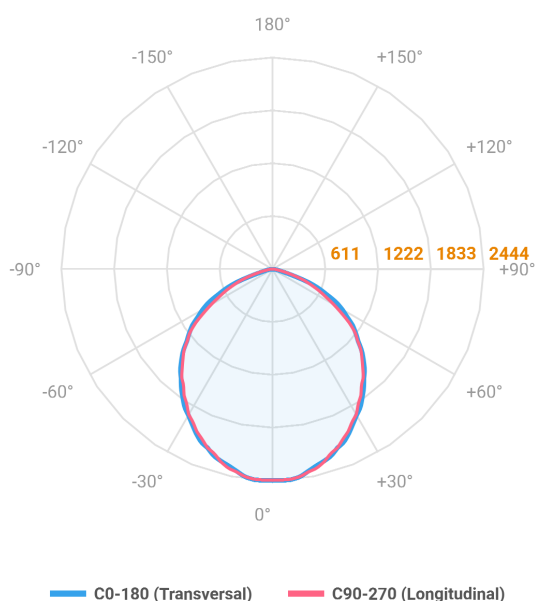

REF.: MAJORIS-LINEAR-X-PJ-X-DC90-60-LUMINACHROMA-1-27-95-700-(OPÇÕESPBE)

**A = 50mm | B = 80mm | C = 700mm**

Projektor, 60W 2700K IRC>95. Corpo em alumínio. Acabamento branco, preto ou especial. Controle óptico principal através de lente facho 90°. Luminária grau de proteção IP-30. Driver corrente constante Liga/Desliga, Triac, 1-10V ou Dali (consultar condições). Tensão de trabalho 220V ou Bivolt.

Aplicação	Ambiente interno
Instalação	Projektor
Altura	50
Largura	80
Comprimento	700
IP	30
Corpo	Alumínio
Cor	Branca, Preta ou Especial
Ótica principal	Lente
Potência	60W
Fluxo Luminária	5996lm
Intensidade	2443cd
Eficácia	100lm/W
Facho	90°
CCT	2700K
IRC	>95
Tensão	220V ou Bivolt
Dimerização	Liga/Desliga, Dali, 0-10 ou Triac
Garantia	5 anos
UGR	Espaçamento 1m (4H/8H) - <29/<28
Tipo de LED	Luminachroma
Vida útil	50.000 (ta<25°C)
Eficácia do LED	137lm/W
Fluxo Luminoso do LED	7481,93lm
Potência do LED	54,7W