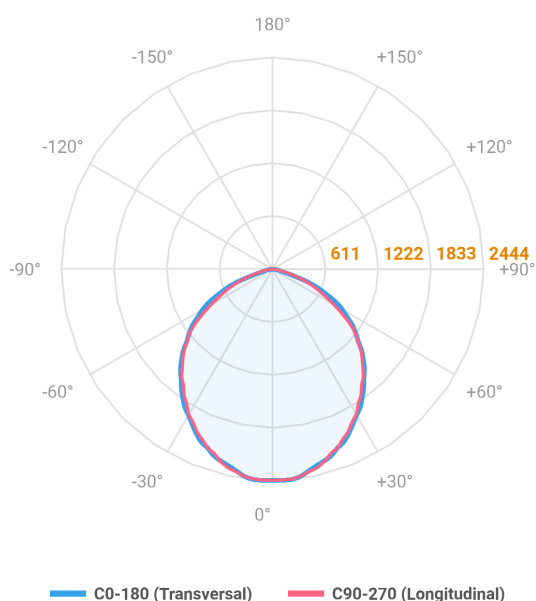

REF.: MAJORIS-LINEAR-X-PJ-X-DC90-60-LUMINACHROMA-1-27-95-700-(OPÇÕESPBE)

**A = 50mm | B = 80mm | C = 700mm**

Aplicação	Ambiente interno
Instalação	Projektor
Altura	50
Largura	80
Comprimento	700
IP	30
Corpo	Alumínio
Cor	Branca, Preta ou Especial
Ótica principal	Lente
Potência	60W
Fluxo Luminária	5996lm
Intensidade	2443cd
Eficácia	100lm/W
Facho	90°
CCT	2700K
IRC	>95
Tensão	220V ou Bivolt
Dimerização	Liga/Desliga, Dali, 0-10 ou Triac
Garantia	5 anos
UGR	Espaçamento 1m (4H/8H) - <29/<28
Tipo de LED	Luminachroma
Vida útil	50.000 (ta<25°C)
Eficácia do LED	137lm/W
Fluxo Luminoso do LED	7481,93lm
Potência do LED	54,7W