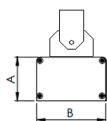

REF.: MAJORIS-LINEAR-X-PJ-X-DC90-60-LUMINACHROMA-1-27-95-700-(OPÇÕESPBE)

**A = 50mm | B = 80mm | C = 700mm**

Aplicação	Ambiente interno
Instalação	Projektor
Altura	50
Largura	80
Comprimento	700
IP	30
Corpo	Alumínio
Cor	Branca, Preta ou Especial
Ótica principal	Lente
Potência	60W
Fluxo Luminária	5996lm
Intensidade	2443cd
Eficácia	100lm/W
Facho	90°
CCT	2700K
IRC	>95
Tensão	220V ou Bivolt
Dimerização	Liga/Desliga, Dali, 0-10 ou Triac
Garantia	5 anos
UGR	Espaçamento 1m (4H/8H) - <29/<28
Tipo de LED	Luminachroma
Vida útil	50.000 (ta<25°C)
Eficácia do LED	137lm/W
Fluxo Luminoso do LED	7481,93lm
Potência do LED	54,7W