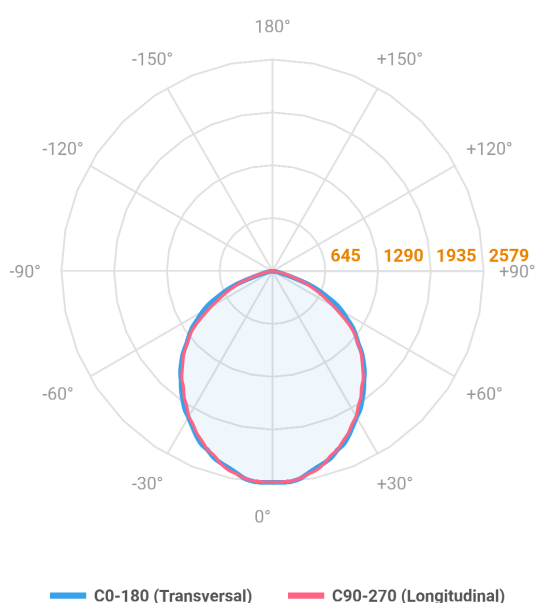

REF.: MAJORIS-LINEAR-X-PJ-X-DC90-60-LUMINACHROMA-1-30-95-700-(OPÇÕESPBE)

A = 50mm | B = 80mm | C = 700mm

Aplicação	Ambiente interno
Instalação	Projektor
Altura	50
Largura	80
Comprimento	700
IP	30
Corpo	Alumínio
Cor	Branca, Preta ou Especial
Ótica principal	Lente
Potência	60W
Fluxo Luminária	6329lm
Intensidade	2579cd
Eficácia	105lm/W
Facho	90°
CCT	3000K
IRC	>95
Tensão	220V ou Bivolt
Dimerização	Liga/Desliga, Dali, 0-10 ou Triac
Garantia	5 anos
UGR	Espaçamento 1m (4H/8H) - <29/<28
Tipo de LED	Luminachroma
Vida útil	50.000 (ta<25°C)
Eficácia do LED	144lm/W
Fluxo Luminoso do LED	7897,55lm
Potência do LED	54,7W