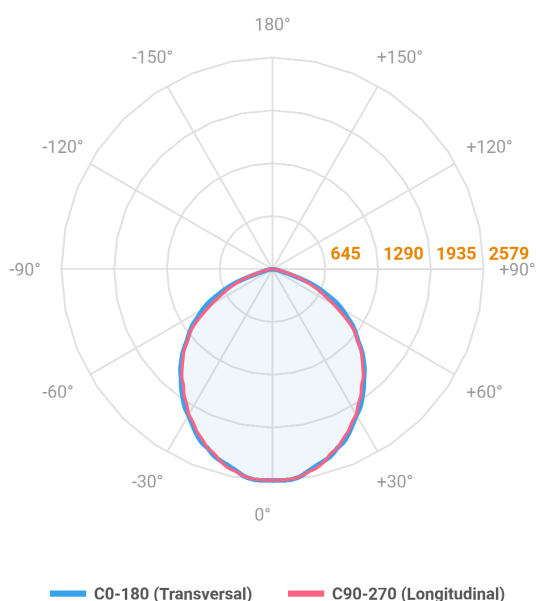

REF.: MAJORIS-LINEAR-X-PJ-X-DC90-60-LUMINACHROMA-1-30-95-700-(OPÇÕESPBE)

A = 50mm | B = 80mm | C = 700mm

Aplicação	Ambiente interno
Instalação	Projektor
Altura	50
Largura	80
Comprimento	700
IP	30
Corpo	Alumínio
Cor	Branca, Preta ou Especial
Ótica principal	Lente
Potência	60W
Fluxo Luminária	6329lm
Intensidade	2579cd
Eficácia	105lm/W
Facho	90°
CCT	3000K
IRC	>95
Tensão	220V ou Bivolt
Dimerização	Liga/Desliga, Dali, 0-10 ou Triac
Garantia	5 anos
UGR	Espaçamento 1m (4H/8H) - <29/<28
Tipo de LED	Luminachroma
Vida útil	50.000 (ta<25°C)
Eficácia do LED	144lm/W
Fluxo Luminoso do LED	7897,55lm
Potência do LED	54,7W