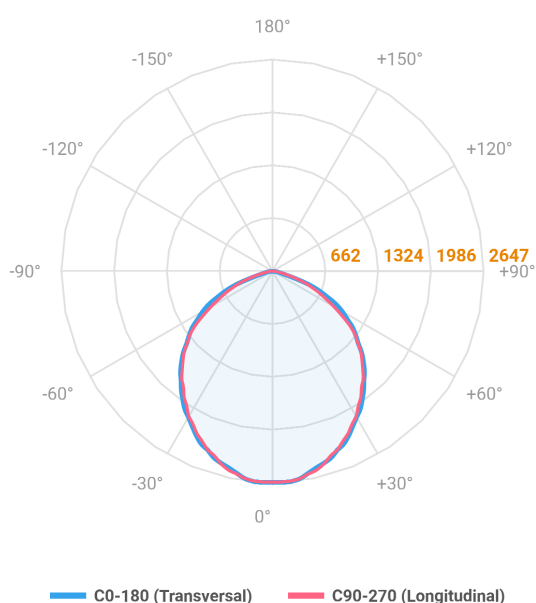

REF.: MAJORIS-LINEAR-X-PJ-X-DC90-60-LUMINACHROMA-1-40-95-700-(OPÇÕESPBE)

**A = 50mm | B = 80mm | C = 700mm**

Aplicação	Ambiente interno
Instalação	Projektor
Altura	50
Largura	80
Comprimento	700
IP	30
Corpo	Alumínio
Cor	Branca, Preta ou Especial
Ótica principal	Lente
Potência	60W
Fluxo Luminária	6495lm
Intensidade	2647cd
Eficácia	108lm/W
Facho	90°
CCT	4000K
IRC	>95
Tensão	220V ou Bivolt
Dimerização	Liga/Desliga, Dali, 0-10 ou Triac
Garantia	5 anos
UGR	Espaçamento 1m (4H/8H) - <29/<28
Tipo de LED	Luminachroma
Vida útil	50.000 (ta<25°C)
Eficácia do LED	148lm/W
Fluxo Luminoso do LED	8105,4lm
Potência do LED	54,7W