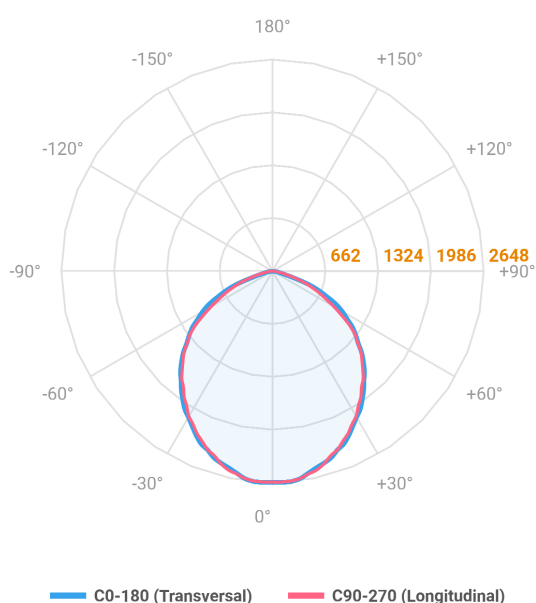

REF.: MAJORIS-LINEAR-X-PJ-X-DC90-60-LUMINACHROMA-1-50-95-700-(OPÇÕESPBE)

A = 50mm | B = 80mm | C = 700mm

Aplicação	Ambiente interno
Instalação	Projektor
Altura	50
Largura	80
Comprimento	700
IP	30
Corpo	Alumínio
Cor	Branca, Preta ou Especial
Ótica principal	Lente
Potência	60W
Fluxo Luminária	6498lm
Intensidade	2648cd
Eficácia	108lm/W
Facho	90°
CCT	5000K
IRC	>95
Tensão	220V ou Bivolt
Dimerização	Liga/Desliga, Dali, 0-10 ou Triac
Garantia	5 anos
UGR	Espaçamento 1m (4H/8H) - <29/<28
Tipo de LED	Luminachroma
Vida útil	50.000 (ta<25°C)
Eficácia do LED	148lm/W
Fluxo Luminoso do LED	8108,48lm
Potência do LED	54,7W