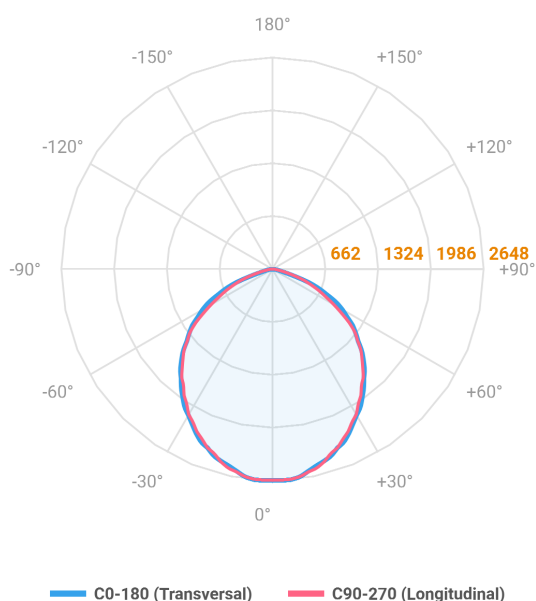

REF.: MAJORIS-LINEAR-X-PJ-X-DC90-60-LUMINACHROMA-1-50-95-700-(OPÇÕESPBE)

A = 50mm | B = 80mm | C = 700mm

Projektor, 60W 5000K IRC>95. Corpo em alumínio. Acabamento branco, preto ou especial. Controle óptico principal através de lente facho 90°. Luminária grau de proteção IP-30. Driver corrente constante Liga/Desliga, Triac, 1-10V ou Dali (consultar condições). Tensão de trabalho 220V ou Bivolt.

Aplicação	Ambiente interno
Instalação	Projektor
Altura	50
Largura	80
Comprimento	700
IP	30
Corpo	Alumínio
Cor	Branca, Preta ou Especial
Ótica principal	Lente
Potência	60W
Fluxo Luminária	6498lm
Intensidade	2648cd
Eficácia	108lm/W
Facho	90°
CCT	5000K
IRC	>95
Tensão	220V ou Bivolt
Dimerização	Liga/Desliga, Dali, 0-10 ou Triac
Garantia	5 anos
UGR	Espaçamento 1m (4H/8H) - <29/<28
Tipo de LED	Luminachroma
Vida útil	50.000 (ta<25°C)
Eficácia do LED	148lm/W
Fluxo Luminoso do LED	8108,48lm
Potência do LED	54,7W