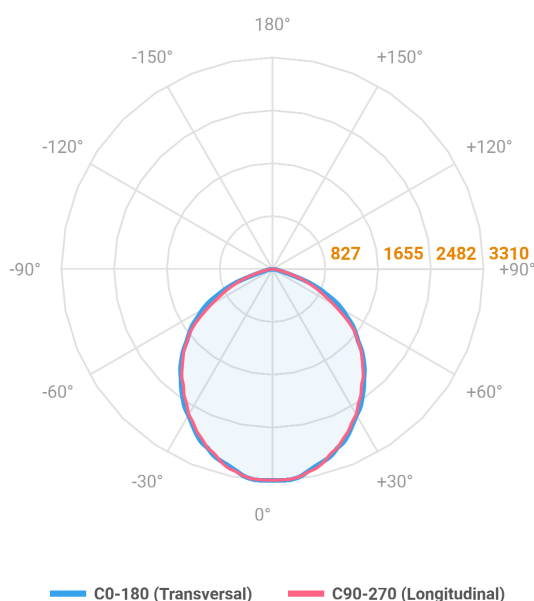

REF.: MAJORIS-LINEAR-X-PJ-X-DC90-60-LUMINAMAX-1-27-80-700-(OPÇÕESPBE)

A = 50mm | B = 80mm | C = 700mm

Projektor, 60W 2700K IRC>80. Corpo em alumínio. Acabamento branco, preto ou especial. Controle óptico principal através de lente facho 90°. Luminária grau de proteção IP-30. Driver corrente constante Liga/Desliga, Triac, 1-10V ou Dali (consultar condições). Tensão de trabalho 220V ou Bivolt.

Aplicação	Ambiente interno
Instalação	Projektor
Altura	50
Largura	80
Comprimento	700
IP	30
Corpo	Alumínio
Cor	Branca, Preta ou Especial
Ótica principal	Lente
Potência	60W
Fluxo Luminária	8121lm
Intensidade	3309cd
Eficácia	135lm/W
Facho	90°
CCT	2700K
IRC	>80
Tensão	220V ou Bivolt
Dimerização	Liga/Desliga, Dali, 0-10 ou Triac
Garantia	5 anos
UGR	Espaçamento 1m (4H/8H) - <30/<29
Tipo de LED	Luminamax
Vida útil	50.000 (ta<25°C)
Eficácia do LED	185lm/W
Fluxo Luminoso do LED	10133,76lm
Potência do LED	54,7W