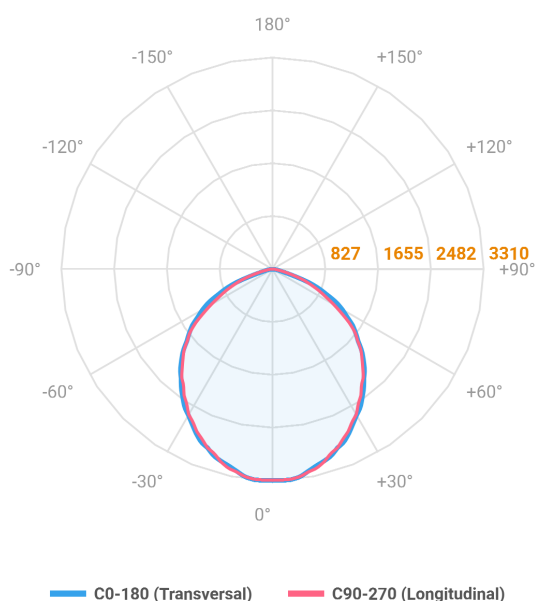

MAJORIS LINEAR PROJETOR 700 FACHO 90° 60W LUMINAMAX-1 2700K IRC80 (OPÇÕESPBE)

datasheet gerado em
21-06-26

REF.: MAJORIS-LINEAR-X-PJ-X-DC90-60-LUMINAMAX-1-27-80-700-(OPÇÕESPBE)

A = 50mm | B = 80mm | C = 700mm

Aplicação	Ambiente interno
Instalação	Projektor
Altura	50
Largura	80
Comprimento	700
IP	30
Corpo	Alumínio
Cor	Branca, Preta ou Especial
Ótica principal	Lente
Potência	60W
Fluxo Luminária	8121lm
Intensidade	3309cd
Eficácia	135lm/W
Facho	90°
CCT	2700K
IRC	>80
Tensão	220V ou Bivolt
Dimerização	Liga/Desliga, Dali, 0-10 ou Triac
Garantia	5 anos
UGR	Espaçamento 1m (4H/8H) - <30/<29
Tipo de LED	Luminamax
Vida útil	50.000 (ta<25°C)
Eficácia do LED	185lm/W
Fluxo Luminoso do LED	10133,76lm
Potência do LED	54,7W