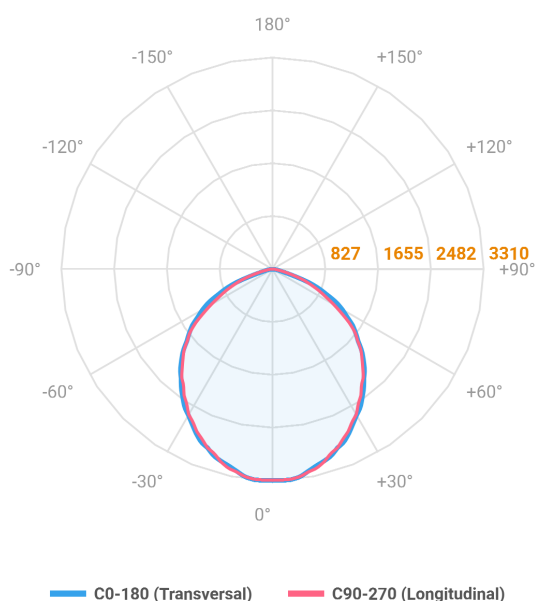

REF.: MAJORIS-LINEAR-X-PJ-X-DC90-60-LUMINAMAX-1-27-80-700-(OPÇÕESPBE)

**A = 50mm | B = 80mm | C = 700mm**

Aplicação	Ambiente interno
Instalação	Projektor
Altura	50
Largura	80
Comprimento	700
IP	30
Corpo	Alumínio
Cor	Branca, Preta ou Especial
Ótica principal	Lente
Potência	60W
Fluxo Luminária	8121lm
Intensidade	3309cd
Eficácia	135lm/W
Facho	90°
CCT	2700K
IRC	>80
Tensão	220V ou Bivolt
Dimerização	Liga/Desliga, Dali, 0-10 ou Triac
Garantia	5 anos
UGR	Espaçamento 1m (4H/8H) - <30/<29
Tipo de LED	Luminamax
Vida útil	50.000 (ta<25°C)
Eficácia do LED	185lm/W
Fluxo Luminoso do LED	10133,76lm
Potência do LED	54,7W