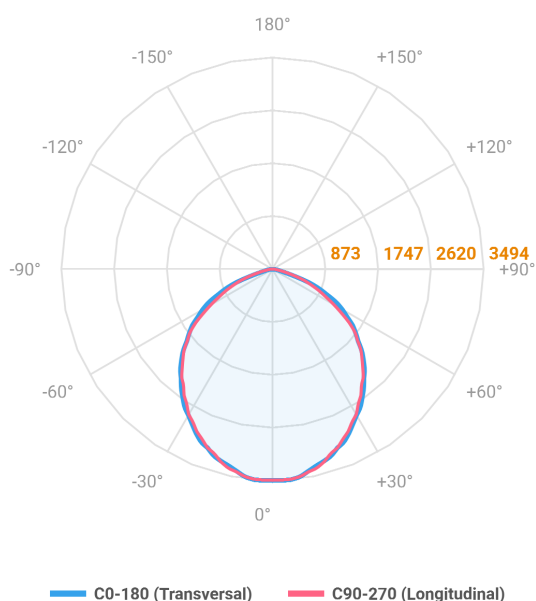

REF.: MAJORIS-LINEAR-X-PJ-X-DC90-60-LUMINAMAX-1-30-80-700-(OPÇÕESPBE)

**A = 50mm | B = 80mm | C = 700mm**

Aplicação	Ambiente interno
Instalação	Projektor
Altura	50
Largura	80
Comprimento	700
IP	30
Corpo	Alumínio
Cor	Branca, Preta ou Especial
Ótica principal	Lente
Potência	60W
Fluxo Luminária	8572lm
Intensidade	3493cd
Eficácia	143lm/W
Facho	90°
CCT	3000K
IRC	>80
Tensão	220V ou Bivolt
Dimerização	Liga/Desliga, Dali, 0-10 ou Triac
Garantia	5 anos
UGR	Espaçamento 1m (4H/8H) - <30/<29
Tipo de LED	Luminamax
Vida útil	50.000 (ta<25°C)
Eficácia do LED	196lm/W
Fluxo Luminoso do LED	10696,68lm
Potência do LED	54,7W