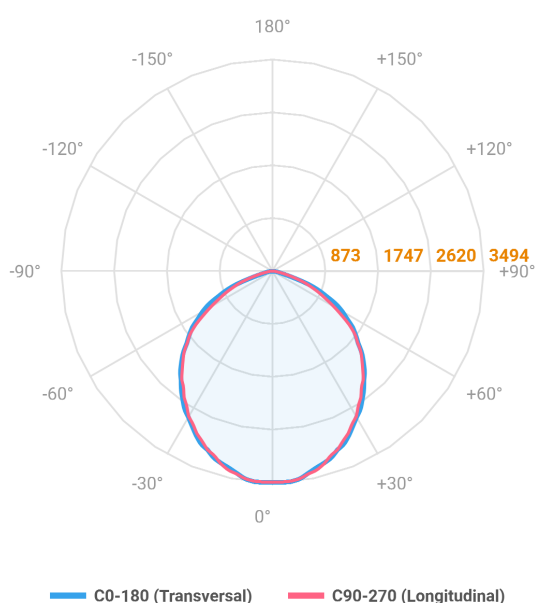

REF.: MAJORIS-LINEAR-X-PJ-X-DC90-60-LUMINAMAX-1-30-80-700-(OPÇÕESPBE)

A = 50mm | B = 80mm | C = 700mm

Projektor, 60W 3000K IRC>80. Corpo em alumínio. Acabamento branco, preto ou especial. Controle óptico principal através de lente facho 90°. Luminária grau de proteção IP-30. Driver corrente constante Liga/Desliga, Triac, 1-10V ou Dali (consultar condições). Tensão de trabalho 220V ou Bivolt.

Aplicação	Ambiente interno
Instalação	Projektor
Altura	50
Largura	80
Comprimento	700
IP	30
Corpo	Alumínio
Cor	Branca, Preta ou Especial
Ótica principal	Lente
Potência	60W
Fluxo Luminária	8572lm
Intensidade	3493cd
Eficácia	143lm/W
Facho	90°
CCT	3000K
IRC	>80
Tensão	220V ou Bivolt
Dimerização	Liga/Desliga, Dali, 0-10 ou Triac
Garantia	5 anos
UGR	Espaçamento 1m (4H/8H) - <30/<29
Tipo de LED	Luminamax
Vida útil	50.000 (ta<25°C)
Eficácia do LED	196lm/W
Fluxo Luminoso do LED	10696,68lm
Potência do LED	54,7W