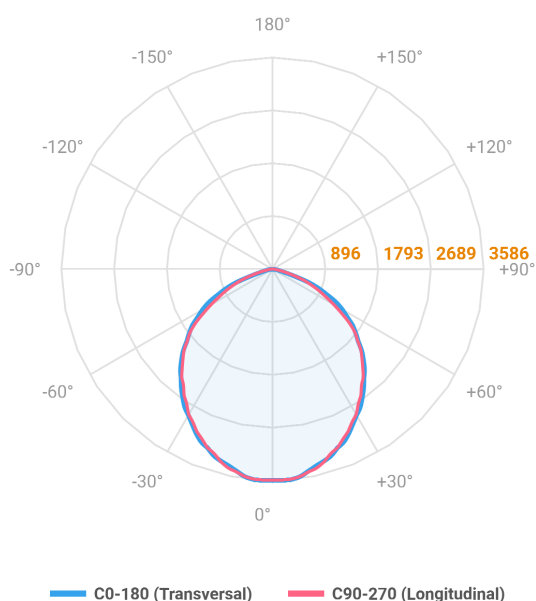

MAJORIS LINEAR PROJETOR 700 FACHO 90° 60W LUMINAMAX-1 4000K IRC80 (OPÇÕESPBE)

datasheet gerado em
21-06-26

REF.: MAJORIS-LINEAR-X-PJ-X-DC90-60-LUMINAMAX-1-40-80-700-(OPÇÕESPBE)

A = 50mm | B = 80mm | C = 700mm

Aplicação	Ambiente interno
Instalação	Projektor
Altura	50
Largura	80
Comprimento	700
IP	30
Corpo	Alumínio
Cor	Branca, Preta ou Especial
Ótica principal	Lente
Potência	60W
Fluxo Luminária	8797lm
Intensidade	3585cd
Eficácia	147lm/W
Facho	90°
CCT	4000K
IRC	>80
Tensão	220V ou Bivolt
Dimerização	Liga/Desliga, Dali, 0-10 ou Triac
Garantia	5 anos
UGR	Espaçamento 1m (4H/8H) - <30/<29
Tipo de LED	Luminamax
Vida útil	50.000 (ta<25°C)
Eficácia do LED	201lm/W
Fluxo Luminoso do LED	10978,2lm
Potência do LED	54,7W