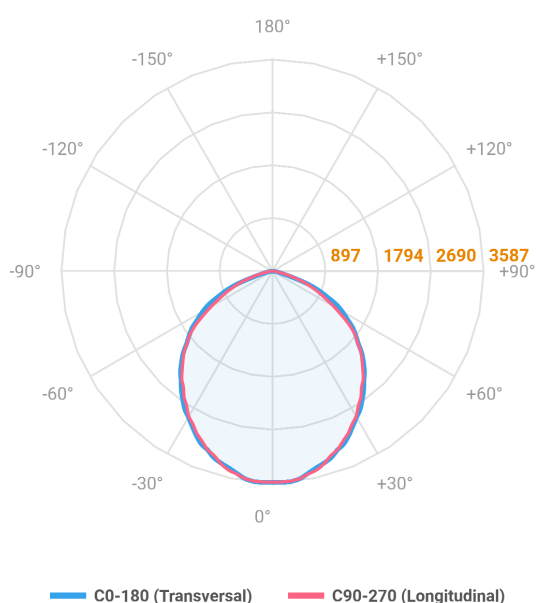

REF.: MAJORIS-LINEAR-X-PJ-X-DC90-60-LUMINAMAX-1-50-80-700-(OPÇÕESPBE)

**A = 50mm | B = 80mm | C = 700mm**

Projektor, 60W 5000K IRC>80. Corpo em alumínio. Acabamento branco, preto ou especial. Controle óptico principal através de lente facho 90°. Luminária grau de proteção IP-30. Driver corrente constante Liga/Desliga, Triac, 1-10V ou Dali (consultar condições). Tensão de trabalho 220V ou Bivolt.

Aplicação	Ambiente interno
Instalação	Projektor
Altura	50
Largura	80
Comprimento	700
IP	30
Corpo	Alumínio
Cor	Branca, Preta ou Especial
Ótica principal	Lente
Potência	60W
Fluxo Luminária	8801lm
Intensidade	3586cd
Eficácia	147lm/W
Facho	90°
CCT	5000K
IRC	>80
Tensão	220V ou Bivolt
Dimerização	Liga/Desliga, Dali, 0-10 ou Triac
Garantia	5 anos
UGR	Espaçamento 1m (4H/8H) - <30/<29
Tipo de LED	Luminamax
Vida útil	50.000 (ta<25°C)
Eficácia do LED	201lm/W
Fluxo Luminoso do LED	10982,37lm
Potência do LED	54,7W