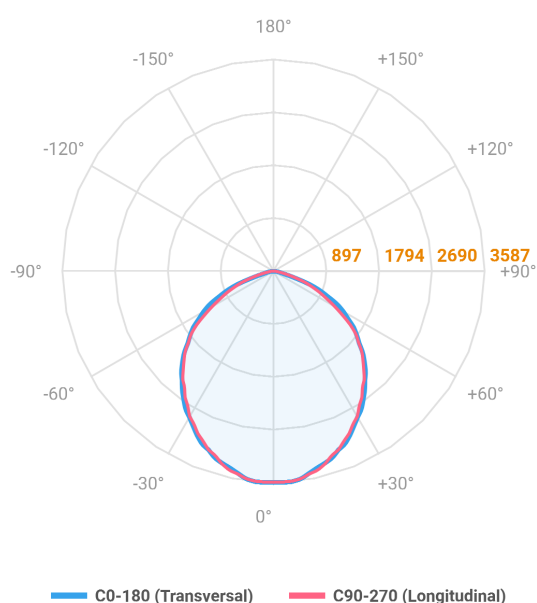

# MAJORIS LINEAR PROJETOR 700 FACHO 90° 60W LUMINAMAX-1 5000K IRC80 (OPÇÕESPBE)

datasheet gerado em  
21-06-26

REF.: MAJORIS-LINEAR-X-PJ-X-DC90-60-LUMINAMAX-1-50-80-700-(OPÇÕESPBE)

A = 50mm | B = 80mm | C = 700mm

|                       |                                   |
|-----------------------|-----------------------------------|
| Aplicação             | Ambiente interno                  |
| Instalação            | Projektor                         |
| Altura                | 50                                |
| Largura               | 80                                |
| Comprimento           | 700                               |
| IP                    | 30                                |
| Corpo                 | Alumínio                          |
| Cor                   | Branca, Preta ou Especial         |
| Ótica principal       | Lente                             |
| Potência              | 60W                               |
| Fluxo Luminária       | 8801lm                            |
| Intensidade           | 3586cd                            |
| Eficácia              | 147lm/W                           |
| Facho                 | 90°                               |
| CCT                   | 5000K                             |
| IRC                   | >80                               |
| Tensão                | 220V ou Bivolt                    |
| Dimerização           | Liga/Desliga, Dali, 0-10 ou Triac |
| Garantia              | 5 anos                            |
| UGR                   | Espaçamento 1m (4H/8H) - <30/<29  |
| Tipo de LED           | Luminamax                         |
| Vida útil             | 50.000 (ta<25°C)                  |
| Eficácia do LED       | 201lm/W                           |
| Fluxo Luminoso do LED | 10982,37lm                        |
| Potência do LED       | 54,7W                             |