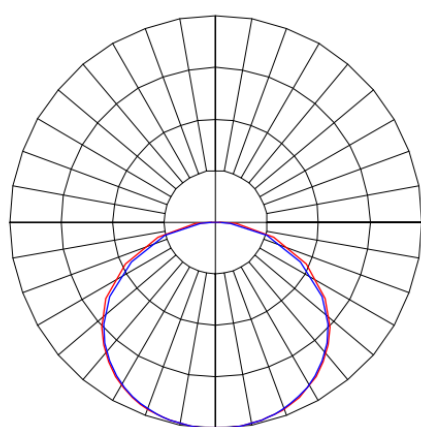

REF.: MERCURIO-QD-EM-GE-DFPSTRANSL-34-3080-618-(OPÇÕESPBE)

**A = 55mm | B = 618mm | C = 618mm**

**IMPORTANTE: ENSAIOS REALIZADOS A 25°C**

Aplicação	Ambiente interno
Instalação	Embutir Gesso
Altura	55
Largura	618
Comprimento	618
IP	20
Corpo	Alumínio
Cor	Branca, Preta ou Especial
Ótica principal	Difusor
Potência	34W
Fluxo Luminária	3601lm
Intensidade	1058cd
Eficácia	106lm/W
Facho	Difuso
CCT	3000K
IRC	>80
Tensão	220V ou Bivolt
Dimerização	Liga/Desliga, Dali, 0-10 ou Triac
Garantia	5 anos
UGR	Espaçamento 1m (4H/8H) - <22/<21
Tipo de LED	Standard
Eficácia do LED	144lm/W
Fluxo Luminoso do LED	4464lm
Potência do LED	31W