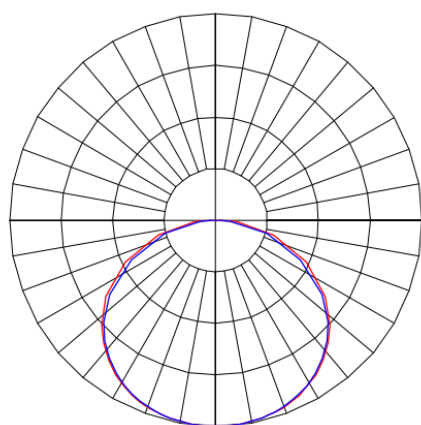

REF.: MERCURIO-QD-EM-GE-DFPSTRANSL-34-3080-618-(OPÇÕESPBE)

**A = 55mm | B = 618mm | C = 618mm**

**IMPORTANTE: ENSAIOS REALIZADOS A 25°C**

Luminária quadrada de embutir em forro de gesso, 34W 3000K IRC>80. Corpo em alumínio. Acabamento Branca, Preta ou Especial. Controle óptico principal através de difusor em poliestireno translúcido. Luminária grau de proteção IP-20. Driver corrente constante Liga/Desliga, Triac, 1-10V ou Dali (consultar condições). Tensão de trabalho 220V ou Bivolt.

Aplicação	Ambiente interno
Instalação	Embutir Gesso
Altura	55
Largura	618
Comprimento	618
IP	20
Corpo	Alumínio
Cor	Branca, Preta ou Especial
Ótica principal	Difusor
Potência	34W
Fluxo Luminária	3601lm
Intensidade	1058cd
Eficácia	106lm/W
Facho	Difuso
CCT	3000K
IRC	>80
Tensão	220V ou Bivolt
Dimerização	Liga/Desliga, Dali, 0-10 ou Triac
Garantia	5 anos
UGR	Espaçamento 1m (4H/8H) - <22/<21
Tipo de LED	Standard
Eficácia do LED	144lm/W
Fluxo Luminoso do LED	4464lm
Potência do LED	31W