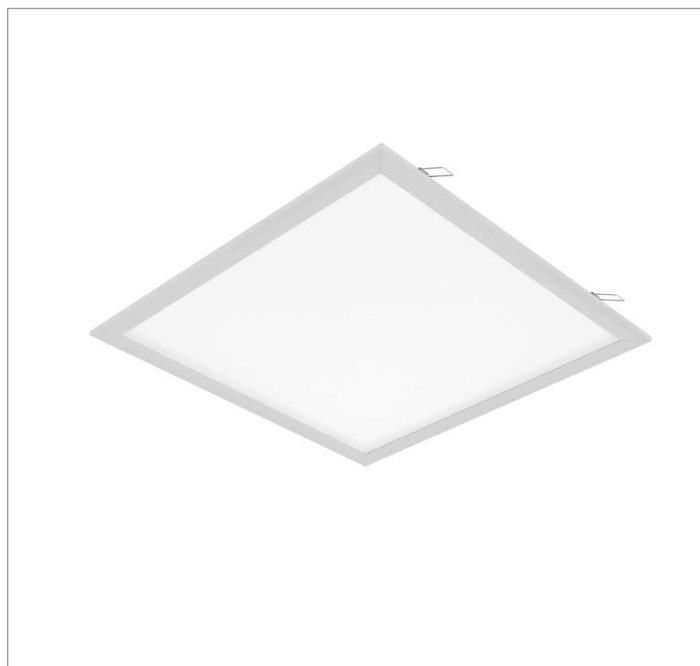

REF.: MERCURIO-QD-EM-GE-DFPSTRANSL-34-3080-618-(OPÇÕESPBE)

**A = 55mm | B = 618mm | C = 618mm**

**IMPORTANTE: ENSAIOS REALIZADOS A 25°C**

Luminária quadrada de embutir em forro de gesso, 34W 3000K IRC>80. Corpo em alumínio. Acabamento Branca, Preta ou Especial. Controle óptico principal através de difusor em poliestireno translúcido. Luminária grau de proteção IP-20. Driver corrente constante Liga/Desliga, Triac, 1-10V ou Dali (consultar condições). Tensão de trabalho 220V ou Bivolt.

Aplicação	Ambiente interno
Instalação	Embutir Gesso
Altura	55
Largura	618
Comprimento	618
IP	20
Corpo	Alumínio
Cor	Branca, Preta ou Especial
Ótica principal	Difusor
Potência	34W
Fluxo Luminária	3601lm
Intensidade	1058cd
Eficácia	106lm/W
Facho	Difuso
CCT	3000K
IRC	>80
Tensão	220V ou Bivolt
Dimerização	Liga/Desliga, Dali, 0-10 ou Triac
Garantia	5 anos
UGR	Espaçamento 1m (4H/8H) - <22/<21
Tipo de LED	Standard
Eficácia do LED	144lm/W
Fluxo Luminoso do LED	4464lm
Potência do LED	31W