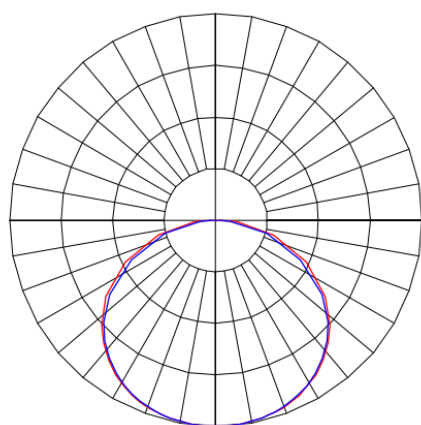

REF.: MERCURIO-QD-EM-GE-DFPSTRANSL-34-4080-618-(OPÇÕESPBE)

A = 55mm | B = 618mm | C = 618mm

IMPORTANTE: ENSAIOS REALIZADOS A 25°C

Aplicação	Ambiente interno
Instalação	Embutir Gesso
Altura	55
Largura	618
Comprimento	618
IP	20
Corpo	Alumínio
Cor	Branca, Preta ou Especial
Ótica principal	Difusor
Potência	34W
Fluxo Luminária	3825lm
Intensidade	1124cd
Eficácia	113lm/W
Facho	Difuso
CCT	4000K
IRC	>80
Tensão	220V ou Bivolt
Dimerização	Liga/Desliga, Dali, 0-10 ou Triac
Garantia	5 anos
UGR	Espaçamento 1m (4H/8H) - <22/<21
Tipo de LED	Standard
Eficácia do LED	153lm/W
Fluxo Luminoso do LED	4741lm
Potência do LED	31W