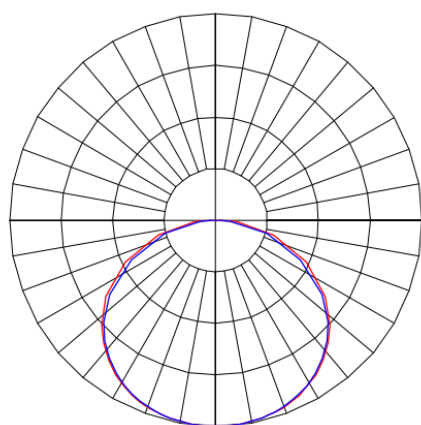

REF.: MERCURIO-QD-EM-GE-DFPSTRANSL-34-4080-618-(OPÇÕESPBE)

A = 55mm | B = 618mm | C = 618mm

IMPORTANTE: ENSAIOS REALIZADOS A 25°C

Luminária quadrada de embutir em forro de gesso, 34W 4000K IRC>80. Corpo em alumínio. Acabamento Branca, Preta ou Especial. Controle óptico principal através de difusor em poliestireno translúcido. Luminária grau de proteção IP-20. Driver corrente constante Liga/Desliga, Triac, 1-10V ou Dali (consultar condições). Tensão de trabalho 220V ou Bivolt.

Aplicação	Ambiente interno
Instalação	Embutir Gesso
Altura	55
Largura	618
Comprimento	618
IP	20
Corpo	Alumínio
Cor	Branca, Preta ou Especial
Ótica principal	Difusor
Potência	34W
Fluxo Luminária	3825lm
Intensidade	1124cd
Eficácia	113lm/W
Facho	Difuso
CCT	4000K
IRC	>80
Tensão	220V ou Bivolt
Dimerização	Liga/Desliga, Dali, 0-10 ou Triac
Garantia	5 anos
UGR	Espaçamento 1m (4H/8H) - <22/<21
Tipo de LED	Standard
Eficácia do LED	153lm/W
Fluxo Luminoso do LED	4741lm
Potência do LED	31W