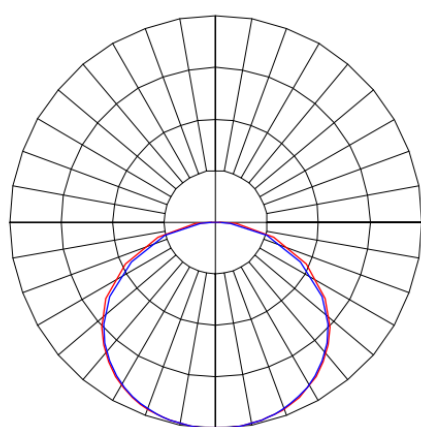

REF.: MERCURIO-QD-EM-GE-DFPSTRANSL-40-3080-618-(OPÇÕESPBE)

A = 55mm | B = 618mm | C = 618mm

IMPORTANTE: ENSAIOS REALIZADOS A 25°C

Luminária quadrada de embutir em forro de gesso, 40W 3000K IRC>80. Corpo em alumínio. Acabamento Branca, Preta ou Especial. Controle óptico principal através de difusor em poliestireno translúcido. Luminária grau de proteção IP-20. Driver corrente constante Liga/Desliga, Triac, 1-10V ou Dali (consultar condições). Tensão de trabalho 220V ou Bivolt.

Aplicação	Ambiente interno
Instalação	Embutir Gesso
Altura	55
Largura	618
Comprimento	618
IP	20
Corpo	Alumínio
Cor	Branca, Preta ou Especial
Ótica principal	Difusor
Potência	40W
Fluxo Luminária	4062lm
Intensidade	1240cd
Eficácia	102lm/W
Facho	Difuso
CCT	3000K
IRC	>80
Tensão	220V ou Bivolt
Dimerização	Liga/Desliga, Dali, 0-10 ou Triac
Garantia	5 anos
UGR	Espaçamento 1m (4H/8H) - <22/<22
Tipo de LED	Standard
Eficácia do LED	138lm/W
Fluxo Luminoso do LED	5231lm
Potência do LED	38W