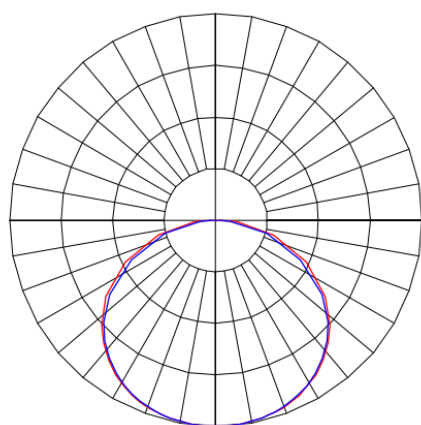

REF.: MERCURIO-QD-EM-GE-DFPSTRANSL-40-3080-618-(OPÇÕESPBE)

**A = 55mm | B = 618mm | C = 618mm**

**IMPORTANTE: ENSAIOS REALIZADOS A 25°C**

Aplicação	Ambiente interno
Instalação	Embutir Gesso
Altura	55
Largura	618
Comprimento	618
IP	20
Corpo	Alumínio
Cor	Branca, Preta ou Especial
Ótica principal	Difusor
Potência	40W
Fluxo Luminária	4062lm
Intensidade	1240cd
Eficácia	102lm/W
Facho	Difuso
CCT	3000K
IRC	>80
Tensão	220V ou Bivolt
Dimerização	Liga/Desliga, Dali, 0-10 ou Triac
Garantia	5 anos
UGR	Espaçamento 1m (4H/8H) - <22/<22
Tipo de LED	Standard
Eficácia do LED	138lm/W
Fluxo Luminoso do LED	5231lm
Potência do LED	38W