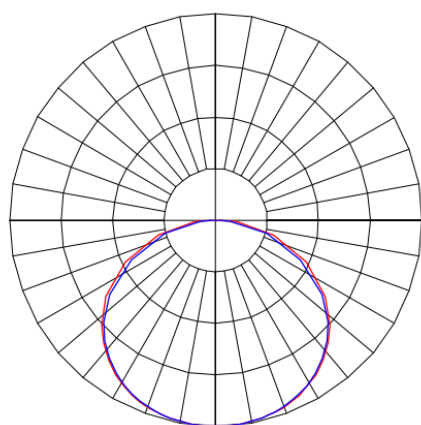

REF.: MERCURIO-QD-EM-GE-DFPSTRANSL-40-4080-618-(OPÇÕESPBE)

A = 55mm | B = 618mm | C = 618mm

IMPORTANTE: ENSAIOS REALIZADOS A 25°C

Luminária quadrada de embutir em forro de gesso, 40W 4000K IRC>80. Corpo em alumínio. Acabamento Branca, Preta ou Especial. Controle óptico principal através de difusor em poliestireno translúcido. Luminária grau de proteção IP-20. Driver corrente constante Liga/Desliga, Triac, 1-10V ou Dali (consultar condições). Tensão de trabalho 220V ou Bivolt.

Aplicação	Ambiente interno
Instalação	Embutir Gesso
Altura	55
Largura	618
Comprimento	618
IP	20
Corpo	Alumínio
Cor	Branca, Preta ou Especial
Ótica principal	Difusor
Potência	40W
Fluxo Luminária	4314lm
Intensidade	1318cd
Eficácia	108lm/W
Facho	Difuso
CCT	4000K
IRC	>80
Tensão	220V ou Bivolt
Dimerização	Liga/Desliga, Dali, 0-10 ou Triac
Garantia	5 anos
UGR	Espaçamento 1m (4H/8H) - <22/<22
Tipo de LED	Standard
Eficácia do LED	146lm/W
Fluxo Luminoso do LED	5556lm
Potência do LED	38W