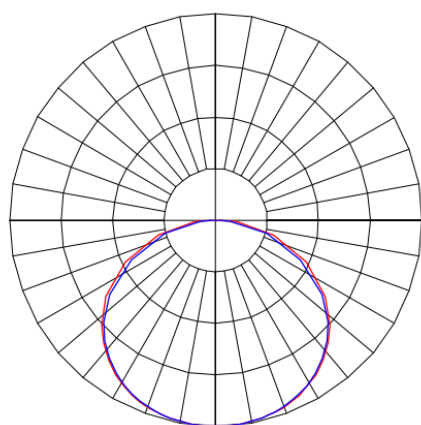

REF.: MERCURIO-QD-EM-GE-DFPSTRANSL-40-4080-618-(OPÇÕESPBE)

**A = 55mm | B = 618mm | C = 618mm**

**IMPORTANTE: ENSAIOS REALIZADOS A 25°C**

Aplicação	Ambiente interno
Instalação	Embutir Gesso
Altura	55
Largura	618
Comprimento	618
IP	20
Corpo	Alumínio
Cor	Branca, Preta ou Especial
Ótica principal	Difusor
Potência	40W
Fluxo Luminária	4314lm
Intensidade	1318cd
Eficácia	108lm/W
Facho	Difuso
CCT	4000K
IRC	>80
Tensão	220V ou Bivolt
Dimerização	Liga/Desliga, Dali, 0-10 ou Triac
Garantia	5 anos
UGR	Espaçamento 1m (4H/8H) - <22/<22
Tipo de LED	Standard
Eficácia do LED	146lm/W
Fluxo Luminoso do LED	5556lm
Potência do LED	38W