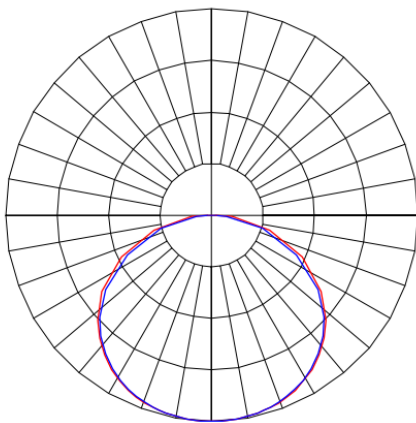

REF.: MERCURIO-QD-EM-GE-DFPSTRANSL-56-3080-618-(OPÇÕESPBE)

A = 55mm | B = 618mm | C = 618mm

IMPORTANTE: ENSAIOS REALIZADOS A 25°C

Luminária quadrada de embutir em forro de gesso, 56W 3000K IRC>80. Corpo em alumínio. Acabamento Branca, Preta ou Especial. Controle óptico principal através de difusor em poliestireno translúcido. Luminária grau de proteção IP-20. Driver corrente constante Liga/Desliga, Triac, 1-10V ou Dali (consultar condições). Tensão de trabalho 220V ou Bivolt.

Aplicação	Ambiente interno
Instalação	Embutir Gesso
Altura	55
Largura	618
Comprimento	618
IP	20
Corpo	Alumínio
Cor	Branca, Preta ou Especial
Ótica principal	Difusor
Potência	56W
Fluxo Luminária	5489lm
Intensidade	1632cd
Eficácia	98lm/W
Facho	Difuso
CCT	3000K
IRC	>80
Tensão	220V ou Bivolt
Dimerização	Liga/Desliga, Dali, 0-10 ou Triac
Garantia	5 anos
UGR	Espaçamento 1m (4H/8H) - <23/<23
Tipo de LED	Standard
Eficácia do LED	132lm/W
Fluxo Luminoso do LED	6883lm
Potência do LED	52W