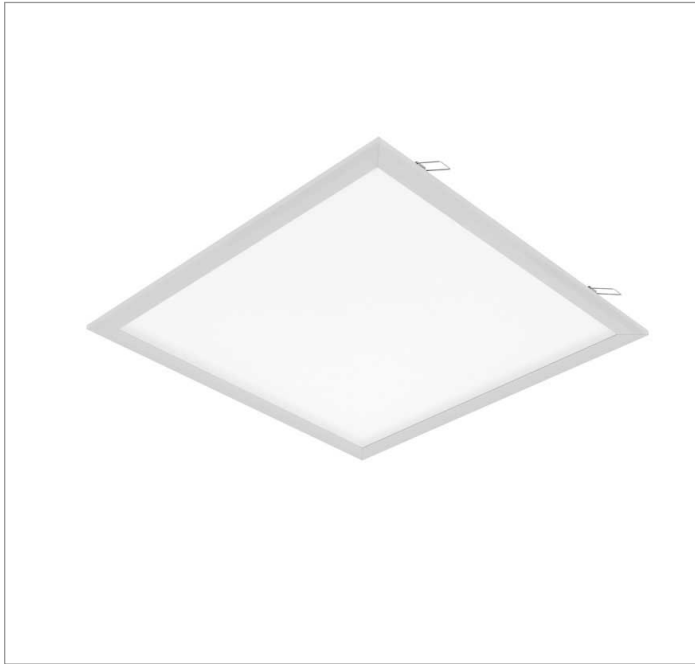

REF.: MERCURIO-QD-EM-GE-DFPSTRANSL-56-3080-618-(OPÇÕESPBE)

A = 55mm | B = 618mm | C = 618mm

IMPORTANTE: ENSAIOS REALIZADOS A 25°C

Luminária quadrada de embutir em forro de gesso, 56W 3000K IRC>80. Corpo em alumínio. Acabamento Branca, Preta ou Especial. Controle óptico principal através de difusor em poliestireno translúcido. Luminária grau de proteção IP-20. Driver corrente constante Liga/Desliga, Triac, 1-10V ou Dali (consultar condições). Tensão de trabalho 220V ou Bivolt.

Aplicação	Ambiente interno
Instalação	Embutir Gesso
Altura	55
Largura	618
Comprimento	618
IP	20
Corpo	Alumínio
Cor	Branca, Preta ou Especial
Ótica principal	Difusor
Potência	56W
Fluxo Luminária	5489lm
Intensidade	1632cd
Eficácia	98lm/W
Facho	Difuso
CCT	3000K
IRC	>80
Tensão	220V ou Bivolt
Dimerização	Liga/Desliga, Dali, 0-10 ou Triac
Garantia	5 anos
UGR	Espaçamento 1m (4H/8H) - <23/<23
Tipo de LED	Standard
Eficácia do LED	132lm/W
Fluxo Luminoso do LED	6883lm
Potência do LED	52W