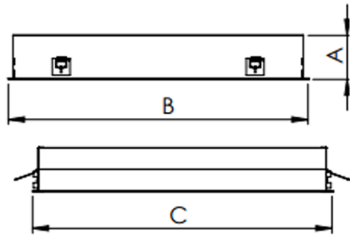

REF.: MERCURIO-QD-EM-GE-DFPSTRANSL-56-3080-618-(OPÇÕESPBE)

A = 55mm | B = 618mm | C = 618mm

IMPORTANTE: ENSAIOS REALIZADOS A 25°C

Luminária quadrada de embutir em forro de gesso, 56W 3000K IRC>80. Corpo em alumínio. Acabamento Branca, Preta ou Especial. Controle óptico principal através de difusor em poliestireno translúcido. Luminária grau de proteção IP-20. Driver corrente constante Liga/Desliga, Triac, 1-10V ou Dali (consultar condições). Tensão de trabalho 220V ou Bivolt.

Aplicação	Ambiente interno
Instalação	Embutir Gesso
Altura	55
Largura	618
Comprimento	618
IP	20
Corpo	Alumínio
Cor	Branca, Preta ou Especial
Ótica principal	Difusor
Potência	56W
Fluxo Luminária	5489lm
Intensidade	1632cd
Eficácia	98lm/W
Facho	Difuso
CCT	3000K
IRC	>80
Tensão	220V ou Bivolt
Dimerização	Liga/Desliga, Dali, 0-10 ou Triac
Garantia	5 anos
UGR	Espaçamento 1m (4H/8H) - <23/<23
Tipo de LED	Standard
Eficácia do LED	132lm/W
Fluxo Luminoso do LED	6883lm
Potência do LED	52W