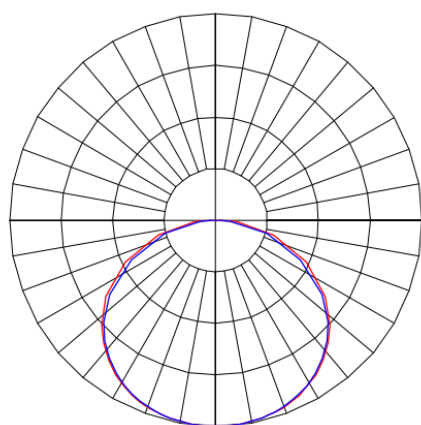

REF.: MERCURIO-QD-EM-GE-DFPSTRANSL-56-4080-618-(OPÇÕESPBE)

**A = 55mm | B = 618mm | C = 618mm**

**IMPORTANTE: ENSAIOS REALIZADOS A 25°C**

Aplicação	Ambiente interno
Instalação	Embutir Gesso
Altura	55
Largura	618
Comprimento	618
IP	20
Corpo	Alumínio
Cor	Branca, Preta ou Especial
Ótica principal	Difusor
Potência	56W
Fluxo Luminária	5830lm
Intensidade	1734cd
Eficácia	104lm/W
Facho	Difuso
CCT	4000K
IRC	>80
Tensão	220V ou Bivolt
Dimerização	Liga/Desliga, Dali, 0-10 ou Triac
Garantia	5 anos
UGR	Espaçamento 1m (4H/8H) - <23/<23
Tipo de LED	Standard
Eficácia do LED	141lm/W
Fluxo Luminoso do LED	7311lm
Potência do LED	52W