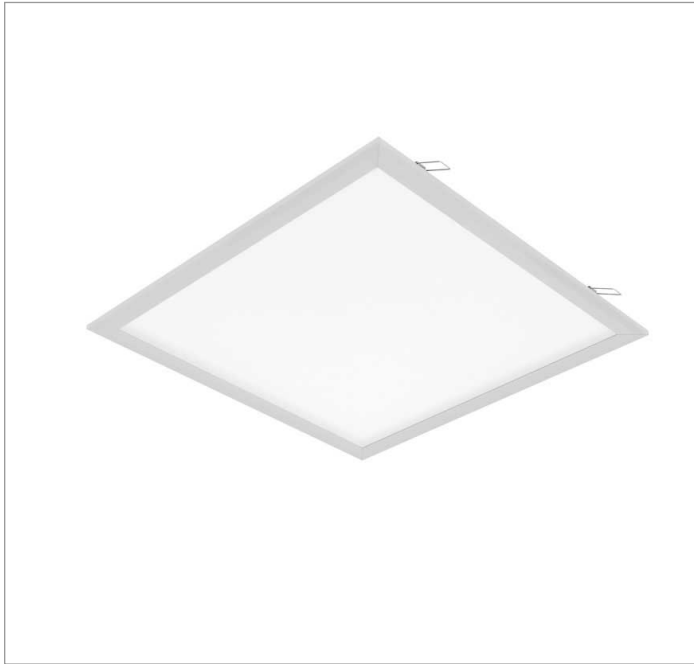

REF.: MERCURIO-QD-EM-MD-DFPSTRANSL-34-3080-618-(OPÇÕESPBE)

A = 55mm | B = 618mm | C = 618mm

IMPORTANTE: ENSAIOS REALIZADOS A 25°C

Luminária quadrada de embutir em forro modulado, 34W 3000K IRC>80. Corpo em alumínio. Acabamento Branca, Preta ou Especial. Controle óptico principal através de difusor em poliestireno translúcido. Luminária grau de proteção IP-20. Driver corrente constante Liga/Desliga, Triac, 1-10V ou Dali (consultar condições). Tensão de trabalho 220V ou Bivolt.

Aplicação	Ambiente interno
Instalação	Embutir Modulado
Altura	55
Largura	618
Comprimento	618
IP	20
Corpo	Alumínio
Cor	Branca, Preta ou Especial
Ótica principal	Difusor
Potência	34W
Fluxo Luminária	3601lm
Intensidade	1058cd
Eficácia	106lm/W
Facho	Difuso
CCT	3000K
IRC	>80
Tensão	220V ou Bivolt
Dimerização	Liga/Desliga, Dali, 0-10 ou Triac
Garantia	5 anos
UGR	Espaçamento 1m (4H/8H) - <22/<21
Tipo de LED	Standard
Eficácia do LED	144lm/W
Fluxo Luminoso do LED	4464lm
Potência do LED	31W