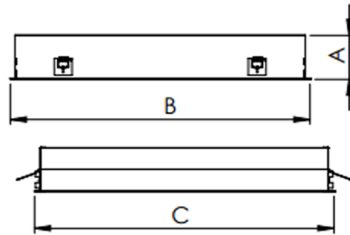

REF.: MERCURIO-QD-EM-MD-DFPSTRANSL-34-3080-618-(OPÇÕESPBE)

A = 55mm | B = 618mm | C = 618mm

IMPORTANTE: ENSAIOS REALIZADOS A 25°C

Luminária quadrada de embutir em forro modulado, 34W 3000K IRC>80. Corpo em alumínio. Acabamento Branca, Preta ou Especial. Controle óptico principal através de difusor em poliestireno translúcido. Luminária grau de proteção IP-20. Driver corrente constante Liga/Desliga, Triac, 1-10V ou Dali (consultar condições). Tensão de trabalho 220V ou Bivolt.

Aplicação	Ambiente interno
Instalação	Embutir Modulado
Altura	55
Largura	618
Comprimento	618
IP	20
Corpo	Alumínio
Cor	Branca, Preta ou Especial
Ótica principal	Difusor
Potência	34W
Fluxo Luminária	3601lm
Intensidade	1058cd
Eficácia	106lm/W
Facho	Difuso
CCT	3000K
IRC	>80
Tensão	220V ou Bivolt
Dimerização	Liga/Desliga, Dali, 0-10 ou Triac
Garantia	5 anos
UGR	Espaçamento 1m (4H/8H) - <22/<21
Tipo de LED	Standard
Eficácia do LED	144lm/W
Fluxo Luminoso do LED	4464lm
Potência do LED	31W