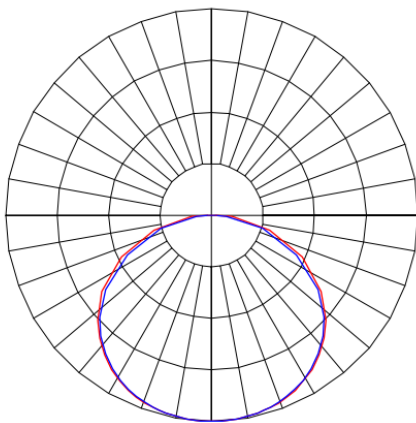

REF.: MERCURIO-QD-EM-MD-DFPSTRANSL-34-3080-618-(OPÇÕESPBE)

A = 55mm | B = 618mm | C = 618mm

IMPORTANTE: ENSAIOS REALIZADOS A 25°C

Luminária quadrada de embutir em forro modulado, 34W 3000K IRC>80. Corpo em alumínio. Acabamento Branca, Preta ou Especial. Controle óptico principal através de difusor em poliestireno translúcido. Luminária grau de proteção IP-20. Driver corrente constante Liga/Desliga, Triac, 1-10V ou Dali (consultar condições). Tensão de trabalho 220V ou Bivolt.

Aplicação	Ambiente interno
Instalação	Embutir Modulado
Altura	55
Largura	618
Comprimento	618
IP	20
Corpo	Alumínio
Cor	Branca, Preta ou Especial
Ótica principal	Difusor
Potência	34W
Fluxo Luminária	3601lm
Intensidade	1058cd
Eficácia	106lm/W
Facho	Difuso
CCT	3000K
IRC	>80
Tensão	220V ou Bivolt
Dimerização	Liga/Desliga, Dali, 0-10 ou Triac
Garantia	5 anos
UGR	Espaçamento 1m (4H/8H) - <22/<21
Tipo de LED	Standard
Eficácia do LED	144lm/W
Fluxo Luminoso do LED	4464lm
Potência do LED	31W