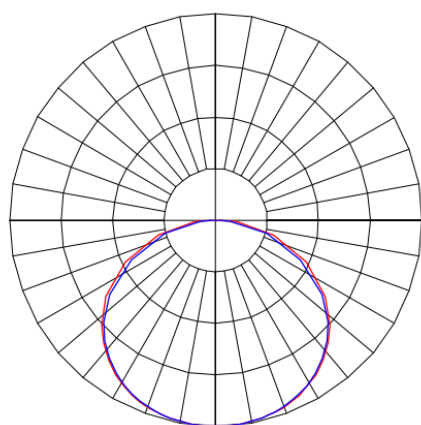

REF.: MERCURIO-QD-EM-MD-DFPSTRANSL-34-3080-618-(OPÇÕESPBE)

A = 55mm | B = 618mm | C = 618mm

IMPORTANTE: ENSAIOS REALIZADOS A 25°C

Aplicação	Ambiente interno
Instalação	Embutir Modulado
Altura	55
Largura	618
Comprimento	618
IP	20
Corpo	Alumínio
Cor	Branca, Preta ou Especial
Ótica principal	Difusor
Potência	34W
Fluxo Luminária	3601lm
Intensidade	1058cd
Eficácia	106lm/W
Facho	Difuso
CCT	3000K
IRC	>80
Tensão	220V ou Bivolt
Dimerização	Liga/Desliga, Dali, 0-10 ou Triac
Garantia	5 anos
UGR	Espaçamento 1m (4H/8H) - <22/<21
Tipo de LED	Standard
Eficácia do LED	144lm/W
Fluxo Luminoso do LED	4464lm
Potência do LED	31W