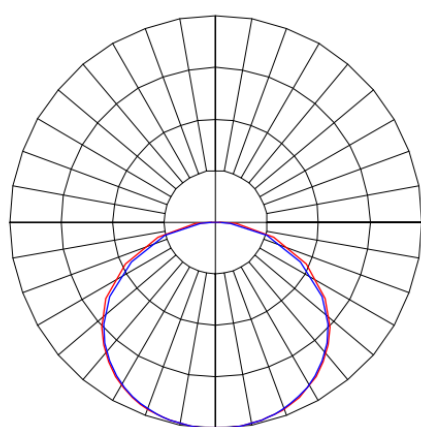

REF.: MERCURIO-QD-EM-MD-DFPSTRANSL-34-4080-618-(OPÇÕESPBE)

A = 55mm | B = 618mm | C = 618mm

**IMPORTANTE: ENSAIOS REALIZADOS A 25°C**

Aplicação	Ambiente interno
Instalação	Embutir Modulado
Altura	55
Largura	618
Comprimento	618
IP	20
Corpo	Alumínio
Cor	Branca, Preta ou Especial
Ótica principal	Difusor
Potência	34W
Fluxo Luminária	3825lm
Intensidade	1124cd
Eficácia	113lm/W
Facho	Difuso
CCT	4000K
IRC	>80
Tensão	220V ou Bivolt
Dimerização	Liga/Desliga, Dali, 0-10 ou Triac
Garantia	5 anos
UGR	Espaçamento 1m (4H/8H) - <22/<21
Tipo de LED	Standard
Eficácia do LED	153lm/W
Fluxo Luminoso do LED	4741lm
Potência do LED	31W