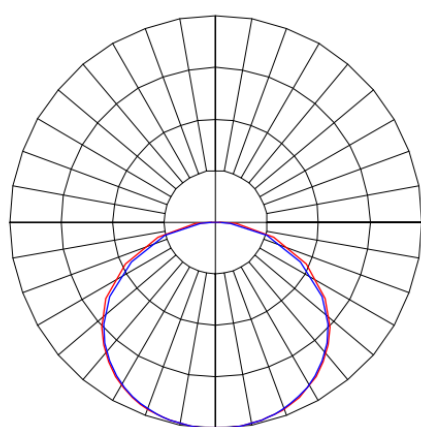

REF.: MERCURIO-QD-EM-MD-DFPSTRANSL-40-3080-618-(OPÇÕESPBE)

A = 55mm | B = 618mm | C = 618mm

IMPORTANTE: ENSAIOS REALIZADOS A 25°C

Aplicação	Ambiente interno
Instalação	Embutir Modulado
Altura	55
Largura	618
Comprimento	618
IP	20
Corpo	Alumínio
Cor	Branca, Preta ou Especial
Ótica principal	Difusor
Potência	40W
Fluxo Luminária	4062lm
Intensidade	1240cd
Eficácia	102lm/W
Facho	Difuso
CCT	3000K
IRC	>80
Tensão	220V ou Bivolt
Dimerização	Liga/Desliga, Dali, 0-10 ou Triac
Garantia	5 anos
UGR	Espaçamento 1m (4H/8H) - <22/<22
Tipo de LED	Standard
Eficácia do LED	138lm/W
Fluxo Luminoso do LED	5231lm
Potência do LED	38W