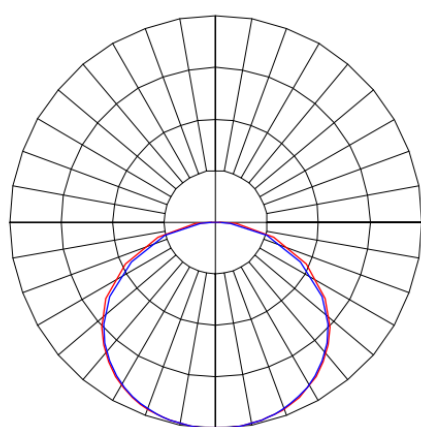

REF.: MERCURIO-QD-EM-MD-DFPSTRANSL-56-3080-618-(OPÇÕESPBE)

A = 55mm | B = 618mm | C = 618mm

IMPORTANTE: ENSAIOS REALIZADOS A 25°C

Aplicação	Ambiente interno
Instalação	Embutir Modulado
Altura	55
Largura	618
Comprimento	618
IP	20
Corpo	Alumínio
Cor	Branca, Preta ou Especial
Ótica principal	Difusor
Potência	56W
Fluxo Luminária	5489lm
Intensidade	1632cd
Eficácia	98lm/W
Facho	Difuso
CCT	3000K
IRC	>80
Tensão	220V ou Bivolt
Dimerização	Liga/Desliga, Dali, 0-10 ou Triac
Garantia	5 anos
UGR	Espaçamento 1m (4H/8H) - <23/<23
Tipo de LED	Standard
Eficácia do LED	132lm/W
Fluxo Luminoso do LED	6883lm
Potência do LED	52W