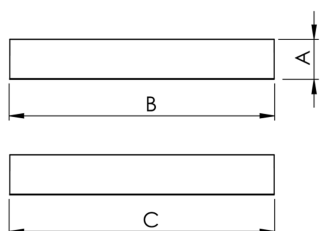

REF.: MERCURIO-QD-SB-X-DFPSTRANSL-34-4080-600-(OPÇÕESPBE)

**A = 55mm | B = 600mm | C = 600mm**

**IMPORTANTE: ENSAIOS REALIZADOS A 25°C**

Aplicação	Ambiente interno
Instalação	Sobrepor
Altura	55
Largura	600
Comprimento	600
IP	20
Corpo	Alumínio
Cor	Branca, Preta ou Especial
Ótica principal	Difusor
Potência	34W
Fluxo Luminária	3557lm
Intensidade	1046cd
Eficácia	105lm/W
Facho	Difuso
CCT	4000K
IRC	>80
Tensão	220V ou Bivolt
Dimerização	Liga/Desliga, Dali, 0-10 ou Triac
Garantia	5 anos
UGR	Espaçamento 1m (4H/8H) - <22/<22
Tipo de LED	Standard
Eficácia do LED	153lm/W
Fluxo Luminoso do LED	4741lm
Potência do LED	31W