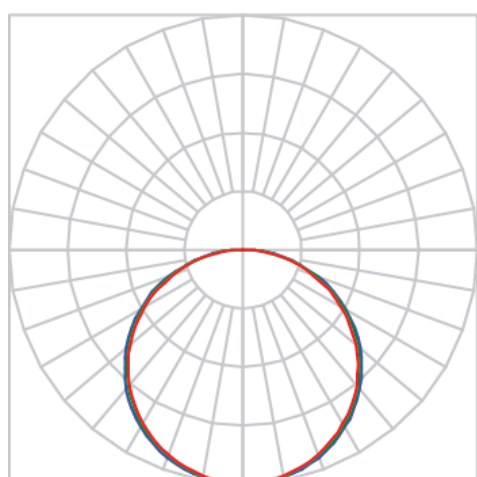

REF.: MERCURIO-QD-SB-X-DFPSTRANSL-34-4080-600-(OPÇÕESPBE)

**A = 55mm | B = 600mm | C = 600mm**

**IMPORTANTE: ENSAIOS REALIZADOS A 25°C**

Aplicação	Ambiente interno
Instalação	Sobrepor
Altura	55
Largura	600
Comprimento	600
IP	20
Corpo	Alumínio
Cor	Branca, Preta ou Especial
Ótica principal	Difusor
Potência	34W
Fluxo Luminária	3557lm
Intensidade	1046cd
Eficácia	105lm/W
Facho	Difuso
CCT	4000K
IRC	>80
Tensão	220V ou Bivolt
Dimerização	Liga/Desliga, Dali, 0-10 ou Triac
Garantia	5 anos
UGR	Espaçamento 1m (4H/8H) - <22/<22
Tipo de LED	Standard
Eficácia do LED	153lm/W
Fluxo Luminoso do LED	4741lm
Potência do LED	31W