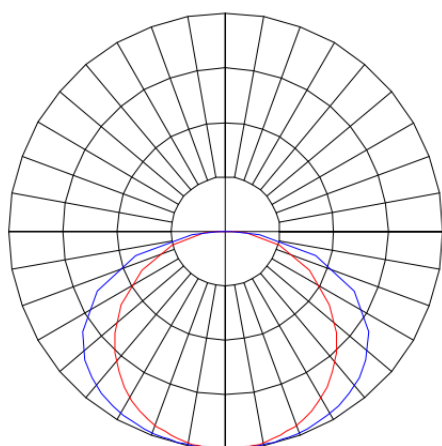

# MERCURIO RETANGULAR EMBUTIR 150X618 GESSO PS TRANSLUCIDO 20W 3000K IRC80 (OPÇÕESPBE)

datasheet gerado em  
20-06-26

REF.: MERCURIO-RT-EM-GE-DFPSTRANSL-20-3080-150X618-(OPÇÕESPBE)

A = 55mm | B = 150mm | C = 618mm

**IMPORTANTE: ENSAIOS REALIZADOS A 25°C**

Aplicação	Ambiente interno
Instalação	Embutir Gesso
Altura	55
Largura	150
Comprimento	618
IP	20
Corpo	Alumínio
Cor	Branca, Preta ou Especial
Ótica principal	Difusor
Potência	20W
Fluxo Luminária	1296lm
Intensidade	380cd
Eficácia	65lm/W
Facho	Difuso
CCT	3000K
IRC	>80
Tensão	220V ou Bivolt
Dimerização	Liga/Desliga, Dali, 0-10 ou Triac
Garantia	5 anos
UGR	Espaçamento 1m (4H/8H) - <23/<23
Tipo de LED	Standard
Eficácia do LED	138lm/W
Fluxo Luminoso do LED	2616lm
Potência do LED	19W