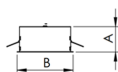

# MERCURIO RETANGULAR EMBUTIR 210X618 GESSO PS TRANSLUCIDO 20W 3000K IRC80 (OPÇÕESPBE)

datasheet gerado em  
20-06-26

REF.: MERCURIO-RT-EM-GE-DFPSTRANSL-20-3080-210X618-(OPÇÕESPBE)

A = 55mm | B = 210mm | C = 1243mm

**IMPORTANTE: ENSAIOS REALIZADOS A 25°C**

Aplicação	Ambiente interno
Instalação	Embutir Gesso
Altura	55
Largura	210
Comprimento	1243
IP	20
Corpo	Alumínio
Cor	Branca, Preta ou Especial
Ótica principal	Difusor
Potência	20W
Fluxo Luminária	1476lm
Intensidade	423cd
Eficácia	74lm/W
Facho	Difuso
CCT	3000K
IRC	>80
Tensão	220V ou Bivolt
Dimerização	Liga/Desliga, Dali, 0-10 ou Triac
Garantia	5 anos
UGR	Espaçamento 1m (4H/8H) - <26/<23
Tipo de LED	Standard
Eficácia do LED	138lm/W
Fluxo Luminoso do LED	2616lm
Potência do LED	19W