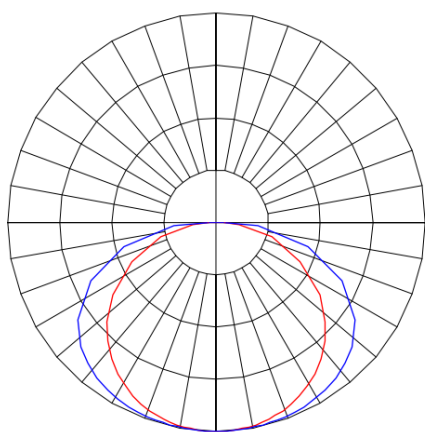

# MERCURIO RETANGULAR EMBUTIR 210X618 GESSO PS TRANSLUCIDO 20W 3000K IRC80 (OPÇÕESPBE)

datasheet gerado em  
20-06-26

REF.: MERCURIO-RT-EM-GE-DFPSTRANSL-20-3080-210X618-(OPÇÕESPBE)

A = 55mm | B = 210mm | C = 1243mm

**IMPORTANTE: ENSAIOS REALIZADOS A 25°C**

Aplicação	Ambiente interno
Instalação	Embutir Gesso
Altura	55
Largura	210
Comprimento	1243
IP	20
Corpo	Alumínio
Cor	Branca, Preta ou Especial
Ótica principal	Difusor
Potência	20W
Fluxo Luminária	1476lm
Intensidade	423cd
Eficácia	74lm/W
Facho	Difuso
CCT	3000K
IRC	>80
Tensão	220V ou Bivolt
Dimerização	Liga/Desliga, Dali, 0-10 ou Triac
Garantia	5 anos
UGR	Espaçamento 1m (4H/8H) - <26/<23
Tipo de LED	Standard
Eficácia do LED	138lm/W
Fluxo Luminoso do LED	2616lm
Potência do LED	19W