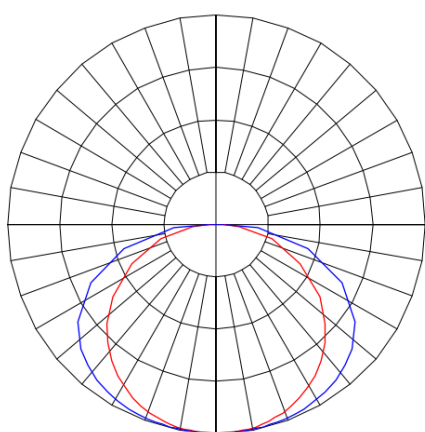

MERCURIO RETANGULAR EMBUTIR 210X618 GESSO PS TRANSLUCIDO 20W 3000K IRC80 (OPÇÕESPBE)

datasheet gerado em
20-06-26

REF.: MERCURIO-RT-EM-GE-DFPSTRANSL-20-3080-210X618-(OPÇÕESPBE)

A = 55mm | B = 210mm | C = 1243mm

IMPORTANTE: ENSAIOS REALIZADOS A 25°C

Aplicação	Ambiente interno
Instalação	Embutir Gesso
Altura	55
Largura	210
Comprimento	1243
IP	20
Corpo	Alumínio
Cor	Branca, Preta ou Especial
Ótica principal	Difusor
Potência	20W
Fluxo Luminária	1476lm
Intensidade	423cd
Eficácia	74lm/W
Facho	Difuso
CCT	3000K
IRC	>80
Tensão	220V ou Bivolt
Dimerização	Liga/Desliga, Dali, 0-10 ou Triac
Garantia	5 anos
UGR	Espaçamento 1m (4H/8H) - <26/<23
Tipo de LED	Standard
Eficácia do LED	138lm/W
Fluxo Luminoso do LED	2616lm
Potência do LED	19W