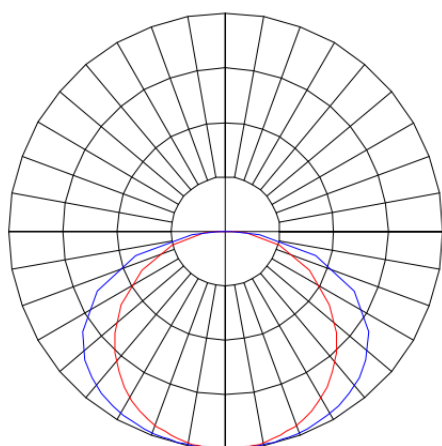

MERCURIO RETANGULAR EMBUTIR 150X618 GESSO PS TRANSLUCIDO 20W 4000K IRC80 (OPÇÕESPBE)

datasheet gerado em
20-06-26

REF.: MERCURIO-RT-EM-GE-DFPSTRANSL-20-4080-150X618-(OPÇÕESPBE)

A = 55mm | B = 150mm | C = 618mm

IMPORTANTE: ENSAIOS REALIZADOS A 25°C

Aplicação	Ambiente interno
Instalação	Embutir Gesso
Altura	55
Largura	150
Comprimento	618
IP	20
Corpo	Alumínio
Cor	Branca, Preta ou Especial
Ótica principal	Difusor
Potência	20W
Fluxo Luminária	1377lm
Intensidade	403cd
Eficácia	69lm/W
Facho	Difuso
CCT	4000K
IRC	>80
Tensão	220V ou Bivolt
Dimerização	Liga/Desliga, Dali, 0-10 ou Triac
Garantia	5 anos
UGR	Espaçamento 1m (4H/8H) - <24/<24
Tipo de LED	Standard
Eficácia do LED	146lm/W
Fluxo Luminoso do LED	2778lm
Potência do LED	19W