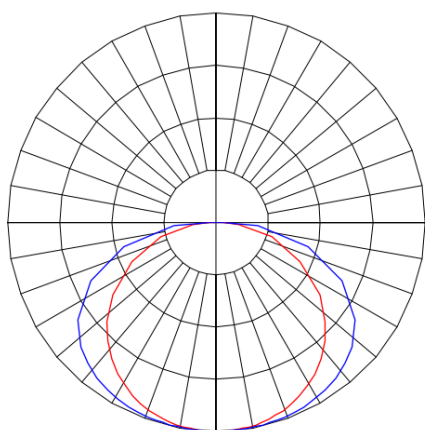

MERCURIO RETANGULAR EMBUTIR 210X618 GESSO PS TRANSLUCIDO 20W 4000K IRC80 (OPÇÕESPBE)

datasheet gerado em
20-06-26

REF.: MERCURIO-RT-EM-GE-DFPSTRANSL-20-4080-210X618-(OPÇÕESPBE)

A = 55mm | B = 210mm | C = 1243mm

IMPORTANTE: ENSAIOS REALIZADOS A 25°C

Aplicação	Ambiente interno
Instalação	Embutir Gesso
Altura	55
Largura	210
Comprimento	1243
IP	20
Corpo	Alumínio
Cor	Branca, Preta ou Especial
Ótica principal	Difusor
Potência	20W
Fluxo Luminária	1568lm
Intensidade	449cd
Eficácia	78lm/W
Facho	Difuso
CCT	4000K
IRC	>80
Tensão	220V ou Bivolt
Dimerização	Liga/Desliga, Dali, 0-10 ou Triac
Garantia	5 anos
UGR	Espaçamento 1m (4H/8H) - <26/<24
Tipo de LED	Standard
Eficácia do LED	146lm/W
Fluxo Luminoso do LED	2778lm
Potência do LED	19W