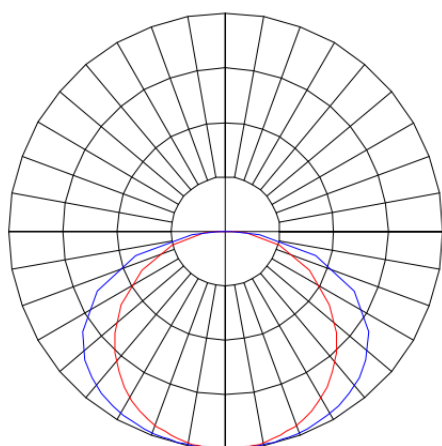

MERCURIO RETANGULAR EMBUTIR 150X1243 GESSO PS TRANSLUCIDO 34W 3000K IRC80 (OPÇÕESPBE)

datasheet gerado em
20-06-26

REF.: MERCURIO-RT-EM-GE-DFPSTRANSL-34-3080-150X1243-(OPÇÕESPBE)

A = 55mm | B = 150mm | C = 1243mm

IMPORTANTE: ENSAIOS REALIZADOS A 25°C

| | |
|-----------------------|-----------------------------------|
| Aplicação | Ambiente interno |
| Instalação | Embutir Gesso |
| Altura | 55 |
| Largura | 150 |
| Comprimento | 1243 |
| IP | 20 |
| Corpo | Alumínio |
| Cor | Branca, Preta ou Especial |
| Ótica principal | Difusor |
| Potência | 34W |
| Fluxo Luminária | 2461lm |
| Intensidade | 681cd |
| Eficácia | 72lm/W |
| Facho | Difuso |
| CCT | 3000K |
| IRC | >80 |
| Tensão | 220V ou Bivolt |
| Dimerização | Liga/Desliga, Dali, 0-10 ou Triac |
| Garantia | 5 anos |
| UGR | Espaçamento 1m (4H/8H) - <23/<23 |
| Tipo de LED | Standard |
| Eficácia do LED | 144lm/W |
| Fluxo Luminoso do LED | 4464lm |
| Potência do LED | 31W |