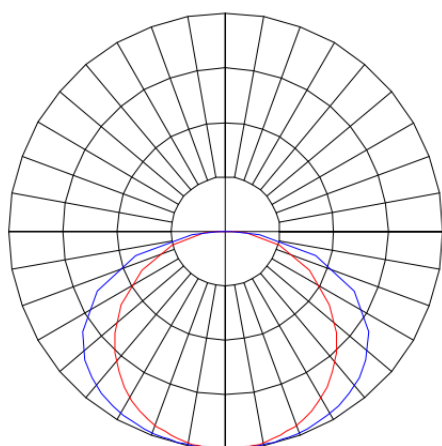

REF.: MERCURIO-RT-EM-GE-DFPSTRANSL-34-3080-150X1243-(OPÇÕESPBE)

**A = 55mm | B = 150mm | C = 1243mm**

**IMPORTANTE: ENSAIOS REALIZADOS A 25°C**

Luminária retangular de embutir em forro de gesso, 34W 3000K IRC>80. Corpo em alumínio. Acabamento Branca, Preta ou Especial. Controle óptico principal através de difusor em poliestireno translúcido. Luminária grau de proteção IP-20. Driver corrente constante Liga/Desliga, Triac, 1-10V ou Dali (consultar condições). Tensão de trabalho 220V ou Bivolt.

Aplicação	Ambiente interno
Instalação	Embutir Gesso
Altura	55
Largura	150
Comprimento	1243
IP	20
Corpo	Alumínio
Cor	Branca, Preta ou Especial
Ótica principal	Difusor
Potência	34W
Fluxo Luminária	2461lm
Intensidade	681cd
Eficácia	72lm/W
Facho	Difuso
CCT	3000K
IRC	>80
Tensão	220V ou Bivolt
Dimerização	Liga/Desliga, Dali, 0-10 ou Triac
Garantia	5 anos
UGR	Espaçamento 1m (4H/8H) - <23/<23
Tipo de LED	Standard
Eficácia do LED	144lm/W
Fluxo Luminoso do LED	4464lm
Potência do LED	31W