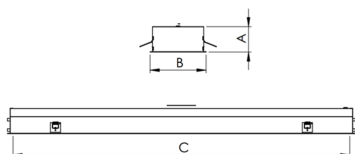

MERCURIO RETANGULAR EMBUTIR 150X1243 GESSO PS TRANSLUCIDO 34W 3000K IRC80 (OPÇÕESPBE)

datasheet gerado em
20-06-26

REF.: MERCURIO-RT-EM-GE-DFPSTRANSL-34-3080-150X1243-(OPÇÕESPBE)

A = 55mm | B = 150mm | C = 1243mm

IMPORTANTE: ENSAIOS REALIZADOS A 25°C

| | |
|-----------------------|-----------------------------------|
| Aplicação | Ambiente interno |
| Instalação | Embutir Gesso |
| Altura | 55 |
| Largura | 150 |
| Comprimento | 1243 |
| IP | 20 |
| Corpo | Alumínio |
| Cor | Branca, Preta ou Especial |
| Ótica principal | Difusor |
| Potência | 34W |
| Fluxo Luminária | 2461lm |
| Intensidade | 681cd |
| Eficácia | 72lm/W |
| Facho | Difuso |
| CCT | 3000K |
| IRC | >80 |
| Tensão | 220V ou Bivolt |
| Dimerização | Liga/Desliga, Dali, 0-10 ou Triac |
| Garantia | 5 anos |
| UGR | Espaçamento 1m (4H/8H) - <23/<23 |
| Tipo de LED | Standard |
| Eficácia do LED | 144lm/W |
| Fluxo Luminoso do LED | 4464lm |
| Potência do LED | 31W |