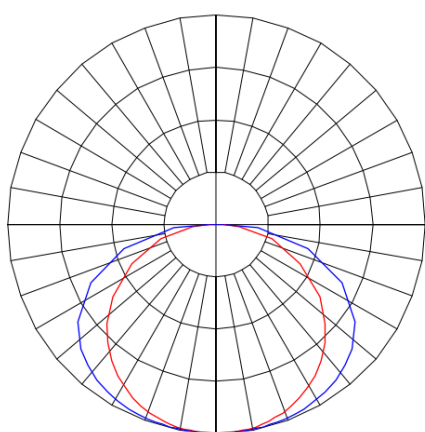

REF.: MERCURIO-RT-EM-GE-DFPSTRANSL-34-3080-210X1243-(OPÇÕESPBE)

A = 55mm | B = 210mm | C = 1243mm

IMPORTANTE: ENSAIOS REALIZADOS A 25°C

Luminária retangular de embutir em forro de gesso, 34W 3000K IRC>80. Corpo em alumínio. Acabamento Branca, Preta ou Especial. Controle óptico principal através de difusor em poliestireno translúcido. Luminária grau de proteção IP-20. Driver corrente constante Liga/Desliga, Triac, 1-10V ou Dali (consultar condições). Tensão de trabalho 220V ou Bivolt.

Aplicação	Ambiente interno
Instalação	Embutir Gesso
Altura	55
Largura	210
Comprimento	1243
IP	20
Corpo	Alumínio
Cor	Branca, Preta ou Especial
Ótica principal	Difusor
Potência	34W
Fluxo Luminária	2804lm
Intensidade	759cd
Eficácia	82lm/W
Facho	Difuso
CCT	3000K
IRC	>80
Tensão	220V ou Bivolt
Dimerização	Liga/Desliga, Dali, 0-10 ou Triac
Garantia	5 anos
UGR	Espaçamento 1m (4H/8H) - <26/<23
Tipo de LED	Standard
Eficácia do LED	144lm/W
Fluxo Luminoso do LED	4464lm
Potência do LED	31W