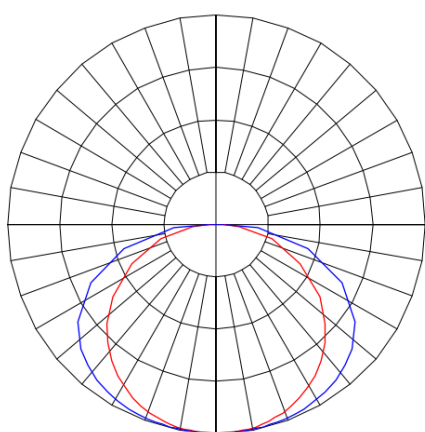

# MERCURIO RETANGULAR EMBUTIR 210X1243 GESSO PS TRANSLUCIDO 34W 3000K IRC80 (OPÇÕESPBE)

datasheet gerado em  
20-06-26

REF.: MERCURIO-RT-EM-GE-DFPSTRANSL-34-3080-210X1243-(OPÇÕESPBE)

A = 55mm | B = 210mm | C = 1243mm

IMPORTANTE: ENSAIOS REALIZADOS A 25°C

Aplicação	Ambiente interno
Instalação	Embutir Gesso
Altura	55
Largura	210
Comprimento	1243
IP	20
Corpo	Alumínio
Cor	Branca, Preta ou Especial
Ótica principal	Difusor
Potência	34W
Fluxo Luminária	2804lm
Intensidade	759cd
Eficácia	82lm/W
Facho	Difuso
CCT	3000K
IRC	>80
Tensão	220V ou Bivolt
Dimerização	Liga/Desliga, Dali, 0-10 ou Triac
Garantia	5 anos
UGR	Espaçamento 1m (4H/8H) - <26/<23
Tipo de LED	Standard
Eficácia do LED	144lm/W
Fluxo Luminoso do LED	4464lm
Potência do LED	31W