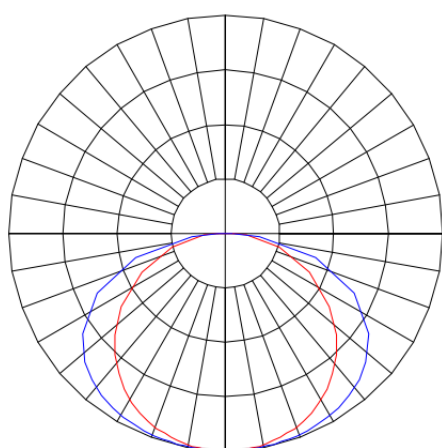

# MERCURIO RETANGULAR EMBUTIR 150X1243 GESSO PS TRANSLUCIDO 34W 4000K IRC80 (OPÇÕESPBE)

datasheet gerado em  
06-05-26

REF.: MERCURIO-RT-EM-GE-DFPSTRANSL-34-4080-150X1243-(OPÇÕESPBE)

A = 55mm | B = 150mm | C = 1243mm

IMPORTANTE: ENSAIOS REALIZADOS A 25°C

Luminária retangular de embutir em forro de gesso, 34W 4000K IRC>80. Corpo em alumínio. Acabamento Branca, Preta ou Especial. Controle óptico principal através de difusor em poliestireno translúcido. Luminária grau de proteção IP-20. Driver corrente constante Liga/Desliga, Triac, 1-10V ou Dali (consultar condições). Tensão de trabalho 220V ou Bivolt.

Aplicação	Ambiente interno
Instalação	Embutir Gesso
Altura	55
Largura	150
Comprimento	1243
IP	20
Corpo	Alumínio
Cor	Branca, Preta ou Especial
Ótica principal	Difusor
Potência	34W
Fluxo Luminária	2614lm
Intensidade	724cd
Eficácia	77lm/W
Facho	Difuso
CCT	4000K
IRC	>80
Tensão	220V ou Bivolt
Dimerização	Liga/Desliga, Dali, 0-10 ou Triac
Garantia	5 anos
UGR	Espaçamento 1m (4H/8H) - <23/<23
Tipo de LED	Standard
Eficácia do LED	153lm/W
Fluxo Luminoso do LED	4741lm
Potência do LED	31W