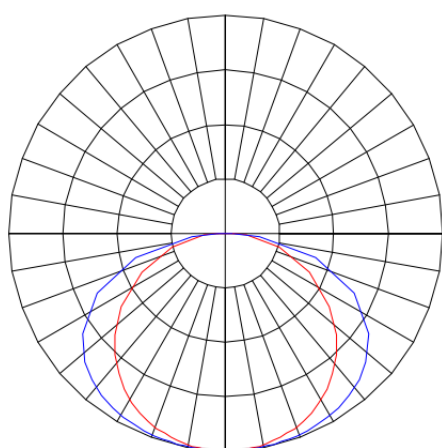

MERCURIO RETANGULAR EMBUTIR 150X1243 GESSO PS TRANSLUCIDO 34W 4000K IRC80 (OPÇÕESPBE)

datasheet gerado em
20-06-26

REF.: MERCURIO-RT-EM-GE-DFPSTRANSL-34-4080-150X1243-(OPÇÕESPBE)

A = 55mm | B = 150mm | C = 1243mm

IMPORTANTE: ENSAIOS REALIZADOS A 25°C

Aplicação	Ambiente interno
Instalação	Embutir Gesso
Altura	55
Largura	150
Comprimento	1243
IP	20
Corpo	Alumínio
Cor	Branca, Preta ou Especial
Ótica principal	Difusor
Potência	34W
Fluxo Luminária	2614lm
Intensidade	724cd
Eficácia	77lm/W
Facho	Difuso
CCT	4000K
IRC	>80
Tensão	220V ou Bivolt
Dimerização	Liga/Desliga, Dali, 0-10 ou Triac
Garantia	5 anos
UGR	Espaçamento 1m (4H/8H) - <23/<23
Tipo de LED	Standard
Eficácia do LED	153lm/W
Fluxo Luminoso do LED	4741lm
Potência do LED	31W