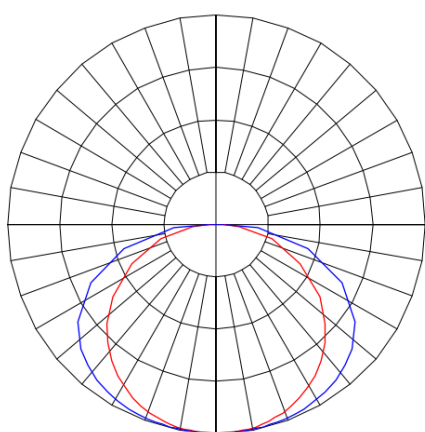

REF.: MERCURIO-RT-EM-GE-DFPSTRANSL-34-4080-210X1243-(OPÇÕESPBE)

A = 55mm | B = 210mm | C = 1243mm

IMPORTANTE: ENSAIOS REALIZADOS A 25°C

Luminária retangular de embutir em forro de gesso, 34W 4000K IRC>80. Corpo em alumínio. Acabamento Branca, Preta ou Especial. Controle óptico principal através de difusor em poliestireno translúcido. Luminária grau de proteção IP-20. Driver corrente constante Liga/Desliga, Triac, 1-10V ou Dali (consultar condições). Tensão de trabalho 220V ou Bivolt.

Aplicação	Ambiente interno
Instalação	Embutir Gesso
Altura	55
Largura	210
Comprimento	1243
IP	20
Corpo	Alumínio
Cor	Branca, Preta ou Especial
Ótica principal	Difusor
Potência	34W
Fluxo Luminária	2978lm
Intensidade	806cd
Eficácia	88lm/W
Facho	Difuso
CCT	4000K
IRC	>80
Tensão	220V ou Bivolt
Dimerização	Liga/Desliga, Dali, 0-10 ou Triac
Garantia	5 anos
UGR	Espaçamento 1m (4H/8H) - <26/<23
Tipo de LED	Standard
Eficácia do LED	153lm/W
Fluxo Luminoso do LED	4741lm
Potência do LED	31W