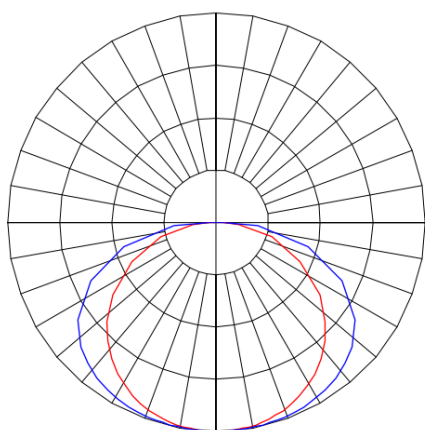

# MERCURIO RETANGULAR EMBUTIR 210X1243 GESSO PS TRANSLUCIDO 34W 4000K IRC80 (OPÇÕESPBE)

datasheet gerado em  
20-06-26

REF.: MERCURIO-RT-EM-GE-DFPSTRANSL-34-4080-210X1243-(OPÇÕESPBE)

A = 55mm | B = 210mm | C = 1243mm

IMPORTANTE: ENSAIOS REALIZADOS A 25°C

Aplicação	Ambiente interno
Instalação	Embutir Gesso
Altura	55
Largura	210
Comprimento	1243
IP	20
Corpo	Alumínio
Cor	Branca, Preta ou Especial
Ótica principal	Difusor
Potência	34W
Fluxo Luminária	2978lm
Intensidade	806cd
Eficácia	88lm/W
Facho	Difuso
CCT	4000K
IRC	>80
Tensão	220V ou Bivolt
Dimerização	Liga/Desliga, Dali, 0-10 ou Triac
Garantia	5 anos
UGR	Espaçamento 1m (4H/8H) - <26/<23
Tipo de LED	Standard
Eficácia do LED	153lm/W
Fluxo Luminoso do LED	4741lm
Potência do LED	31W