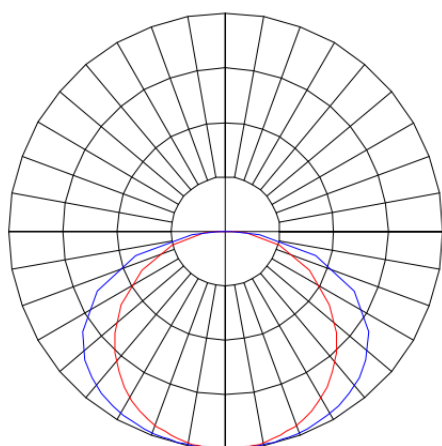

MERCURIO RETANGULAR EMBUTIR 150X1243 GESSO PS TRANSLUCIDO 40W 3000K IRC80 (OPÇÕESPBE)

datasheet gerado em
20-06-26

REF.: MERCURIO-RT-EM-GE-DFPSTRANSL-40-3080-150X1243-(OPÇÕESPBE)

A = 55mm | B = 150mm | C = 1243mm

IMPORTANTE: ENSAIOS REALIZADOS A 25°C

Aplicação	Ambiente interno
Instalação	Embutir Gesso
Altura	55
Largura	150
Comprimento	1243
IP	20
Corpo	Alumínio
Cor	Branca, Preta ou Especial
Ótica principal	Difusor
Potência	40W
Fluxo Luminária	2777lm
Intensidade	799cd
Eficácia	69lm/W
Facho	Difuso
CCT	3000K
IRC	>80
Tensão	220V ou Bivolt
Dimerização	Liga/Desliga, Dali, 0-10 ou Triac
Garantia	5 anos
UGR	Espaçamento 1m (4H/8H) - <24/<24
Tipo de LED	Standard
Eficácia do LED	138lm/W
Fluxo Luminoso do LED	5231lm
Potência do LED	38W