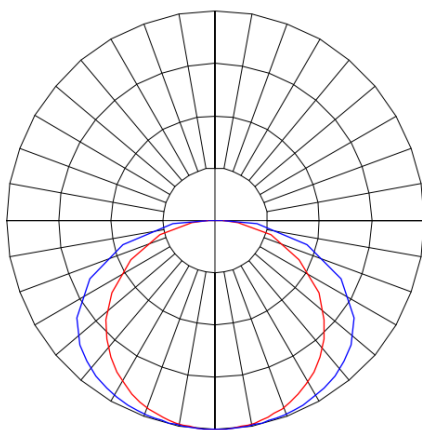

MERCURIO RETANGULAR EMBUTIR 210X1243 GESSO PS TRANSLUCIDO 40W 3000K IRC80 (OPÇÕESPBE)

datasheet gerado em
06-05-26

REF.: MERCURIO-RT-EM-GE-DFPSTRANSL-40-3080-210X1243-(OPÇÕESPBE)

A = 55mm | B = 210mm | C = 1243mm

IMPORTANTE: ENSAIOS REALIZADOS A 25°C

Luminária retangular de embutir em forro de gesso, 40W 3000K IRC>80. Corpo em alumínio. Acabamento Branca, Preta ou Especial. Controle óptico principal através de difusor em poliestireno translúcido. Luminária grau de proteção IP-20. Driver corrente constante Liga/Desliga, Triac, 1-10V ou Dali (consultar condições). Tensão de trabalho 220V ou Bivolt.

Aplicação	Ambiente interno
Instalação	Embutir Gesso
Altura	55
Largura	210
Comprimento	1243
IP	20
Corpo	Alumínio
Cor	Branca, Preta ou Especial
Ótica principal	Difusor
Potência	40W
Fluxo Luminária	3163lm
Intensidade	890cd
Eficácia	79lm/W
Facho	Difuso
CCT	3000K
IRC	>80
Tensão	220V ou Bivolt
Dimerização	Liga/Desliga, Dali, 0-10 ou Triac
Garantia	5 anos
UGR	Espaçamento 1m (4H/8H) - <26/<24
Tipo de LED	Standard
Eficácia do LED	138lm/W
Fluxo Luminoso do LED	5231lm
Potência do LED	38W