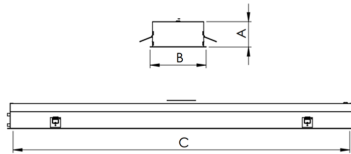

MERCURIO RETANGULAR EMBUTIR 210X1243 GESSO PS TRANSLUCIDO 40W 3000K IRC80 (OPÇÕESPBE)

datasheet gerado em
06-05-26

REF.: MERCURIO-RT-EM-GE-DFPSTRANSL-40-3080-210X1243-(OPÇÕESPBE)

A = 55mm | B = 210mm | C = 1243mm

IMPORTANTE: ENSAIOS REALIZADOS A 25°C

Luminária retangular de embutir em forro de gesso, 40W 3000K IRC>80. Corpo em alumínio. Acabamento Branca, Preta ou Especial. Controle óptico principal através de difusor em poliestireno translúcido. Luminária grau de proteção IP-20. Driver corrente constante Liga/Desliga, Triac, 1-10V ou Dali (consultar condições). Tensão de trabalho 220V ou Bivolt.

Aplicação	Ambiente interno
Instalação	Embutir Gesso
Altura	55
Largura	210
Comprimento	1243
IP	20
Corpo	Alumínio
Cor	Branca, Preta ou Especial
Ótica principal	Difusor
Potência	40W
Fluxo Luminária	3163lm
Intensidade	890cd
Eficácia	79lm/W
Facho	Difuso
CCT	3000K
IRC	>80
Tensão	220V ou Bivolt
Dimerização	Liga/Desliga, Dali, 0-10 ou Triac
Garantia	5 anos
UGR	Espaçamento 1m (4H/8H) - <26/<24
Tipo de LED	Standard
Eficácia do LED	138lm/W
Fluxo Luminoso do LED	5231lm
Potência do LED	38W