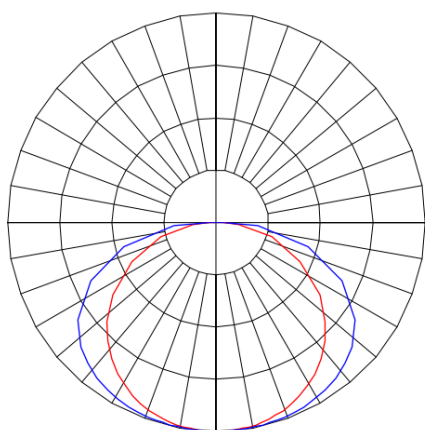

# MERCURIO RETANGULAR EMBUTIR 210X1243 GESSO PS TRANSLUCIDO 40W 3000K IRC80 (OPÇÕESPBE)

datasheet gerado em  
21-06-26

REF.: MERCURIO-RT-EM-GE-DFPSTRANSL-40-3080-210X1243-(OPÇÕESPBE)

A = 55mm | B = 210mm | C = 1243mm

IMPORTANTE: ENSAIOS REALIZADOS A 25°C

Aplicação	Ambiente interno
Instalação	Embutir Gesso
Altura	55
Largura	210
Comprimento	1243
IP	20
Corpo	Alumínio
Cor	Branca, Preta ou Especial
Ótica principal	Difusor
Potência	40W
Fluxo Luminária	3163lm
Intensidade	890cd
Eficácia	79lm/W
Facho	Difuso
CCT	3000K
IRC	>80
Tensão	220V ou Bivolt
Dimerização	Liga/Desliga, Dali, 0-10 ou Triac
Garantia	5 anos
UGR	Espaçamento 1m (4H/8H) - <26/<24
Tipo de LED	Standard
Eficácia do LED	138lm/W
Fluxo Luminoso do LED	5231lm
Potência do LED	38W