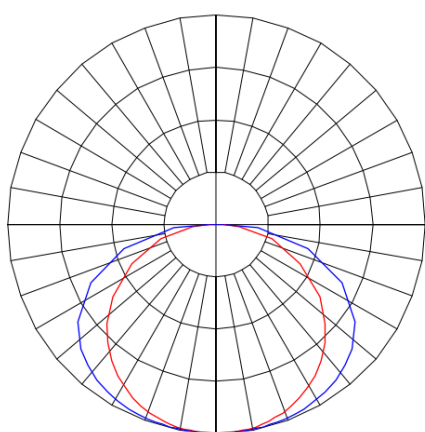

MERCURIO RETANGULAR EMBUTIR 210X1243 GESSO PS TRANSLUCIDO 40W 3000K IRC80 (OPÇÕESPBE)

datasheet gerado em
20-06-26

REF.: MERCURIO-RT-EM-GE-DFPSTRANSL-40-3080-210X1243-(OPÇÕESPBE)

A = 55mm | B = 210mm | C = 1243mm

IMPORTANTE: ENSAIOS REALIZADOS A 25°C

Aplicação	Ambiente interno
Instalação	Embutir Gesso
Altura	55
Largura	210
Comprimento	1243
IP	20
Corpo	Alumínio
Cor	Branca, Preta ou Especial
Ótica principal	Difusor
Potência	40W
Fluxo Luminária	3163lm
Intensidade	890cd
Eficácia	79lm/W
Facho	Difuso
CCT	3000K
IRC	>80
Tensão	220V ou Bivolt
Dimerização	Liga/Desliga, Dali, 0-10 ou Triac
Garantia	5 anos
UGR	Espaçamento 1m (4H/8H) - <26/<24
Tipo de LED	Standard
Eficácia do LED	138lm/W
Fluxo Luminoso do LED	5231lm
Potência do LED	38W