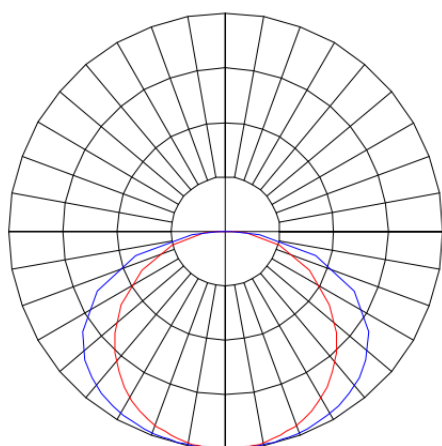

MERCURIO RETANGULAR EMBUTIR 150X1243 GESSO PS TRANSLUCIDO 40W 4000K IRC80 (OPÇÕESPBE)

datasheet gerado em
20-06-26

REF.: MERCURIO-RT-EM-GE-DFPSTRANSL-40-4080-150X1243-(OPÇÕESPBE)

A = 55mm | B = 150mm | C = 1243mm

IMPORTANTE: ENSAIOS REALIZADOS A 25°C

Aplicação	Ambiente interno
Instalação	Embutir Gesso
Altura	55
Largura	150
Comprimento	1243
IP	20
Corpo	Alumínio
Cor	Branca, Preta ou Especial
Ótica principal	Difusor
Potência	40W
Fluxo Luminária	2950lm
Intensidade	849cd
Eficácia	74lm/W
Facho	Difuso
CCT	4000K
IRC	>80
Tensão	220V ou Bivolt
Dimerização	Liga/Desliga, Dali, 0-10 ou Triac
Garantia	5 anos
UGR	Espaçamento 1m (4H/8H) - <24/<24
Tipo de LED	Standard
Eficácia do LED	146lm/W
Fluxo Luminoso do LED	5556lm
Potência do LED	38W