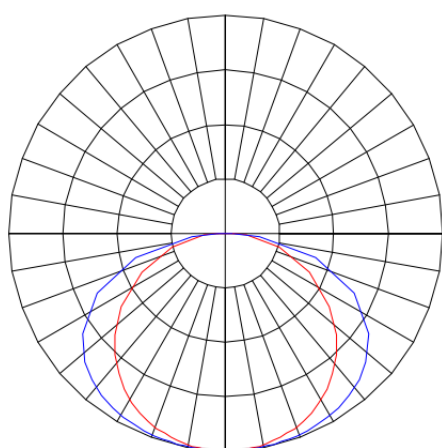

MERCURIO RETANGULAR EMBUTIR 150X1243 GESSO PS TRANSLUCIDO 40W 4000K IRC80 (OPÇÕESPBE)

datasheet gerado em
06-05-26

REF.: MERCURIO-RT-EM-GE-DFPSTRANSL-40-4080-150X1243-(OPÇÕESPBE)

A = 55mm | B = 150mm | C = 1243mm

IMPORTANTE: ENSAIOS REALIZADOS A 25°C

Luminária retangular de embutir em forro de gesso, 40W 4000K IRC>80. Corpo em alumínio. Acabamento Branca, Preta ou Especial. Controle óptico principal através de difusor em poliestireno translúcido. Luminária grau de proteção IP-20. Driver corrente constante Liga/Desliga, Triac, 1-10V ou Dali (consultar condições). Tensão de trabalho 220V ou Bivolt.

Aplicação	Ambiente interno
Instalação	Embutir Gesso
Altura	55
Largura	150
Comprimento	1243
IP	20
Corpo	Alumínio
Cor	Branca, Preta ou Especial
Ótica principal	Difusor
Potência	40W
Fluxo Luminária	2950lm
Intensidade	849cd
Eficácia	74lm/W
Facho	Difuso
CCT	4000K
IRC	>80
Tensão	220V ou Bivolt
Dimerização	Liga/Desliga, Dali, 0-10 ou Triac
Garantia	5 anos
UGR	Espaçamento 1m (4H/8H) - <24/<24
Tipo de LED	Standard
Eficácia do LED	146lm/W
Fluxo Luminoso do LED	5556lm
Potência do LED	38W