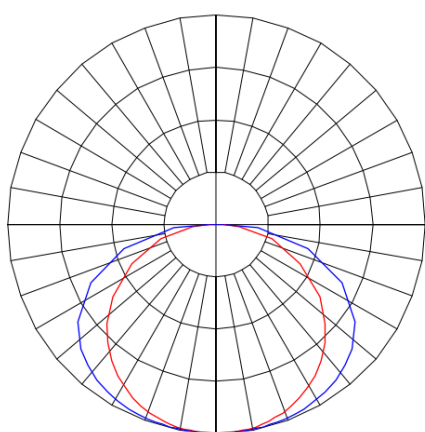

MERCURIO RETANGULAR EMBUTIR 210X1243 GESSO PS TRANSLUCIDO 40W 4000K IRC80 (OPÇÕESPBE)

datasheet gerado em
20-06-26

REF.: MERCURIO-RT-EM-GE-DFPSTRANSL-40-4080-210X1243-(OPÇÕESPBE)

A = 55mm | B = 210mm | C = 1243mm

IMPORTANTE: ENSAIOS REALIZADOS A 25°C

Aplicação	Ambiente interno
Instalação	Embutir Gesso
Altura	55
Largura	210
Comprimento	1243
IP	20
Corpo	Alumínio
Cor	Branca, Preta ou Especial
Ótica principal	Difusor
Potência	40W
Fluxo Luminária	3360lm
Intensidade	945cd
Eficácia	84lm/W
Facho	Difuso
CCT	4000K
IRC	>80
Tensão	220V ou Bivolt
Dimerização	Liga/Desliga, Dali, 0-10 ou Triac
Garantia	5 anos
UGR	Espaçamento 1m (4H/8H) - <26/<24
Tipo de LED	Standard
Eficácia do LED	146lm/W
Fluxo Luminoso do LED	5556lm
Potência do LED	38W