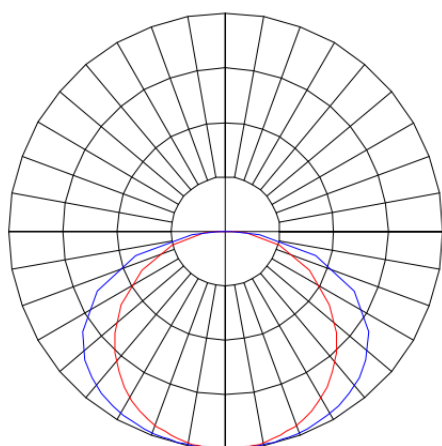

MERCURIO RETANGULAR EMBUTIR 150X1243 GESSO PS TRANSLUCIDO 56W 3000K IRC80 (OPÇÕESPBE)

datasheet gerado em
20-06-26

REF.: MERCURIO-RT-EM-GE-DFPSTRANSL-56-3080-150X1243-(OPÇÕESPBE)

A = 55mm | B = 150mm | C = 1243mm

IMPORTANTE: ENSAIOS REALIZADOS A 25°C

Aplicação	Ambiente interno
Instalação	Embutir Gesso
Altura	55
Largura	150
Comprimento	1243
IP	20
Corpo	Alumínio
Cor	Branca, Preta ou Especial
Ótica principal	Difusor
Potência	56W
Fluxo Luminária	3752lm
Intensidade	1051cd
Eficácia	67lm/W
Facho	Difuso
CCT	3000K
IRC	>80
Tensão	220V ou Bivolt
Dimerização	Liga/Desliga, Dali, 0-10 ou Triac
Garantia	5 anos
UGR	Espaçamento 1m (4H/8H) - <25/<25
Tipo de LED	Standard
Eficácia do LED	132lm/W
Fluxo Luminoso do LED	6883lm
Potência do LED	52W