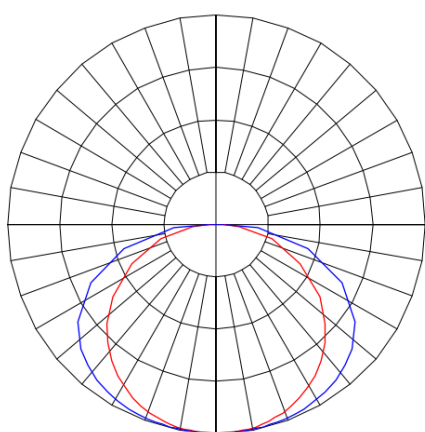

MERCURIO RETANGULAR EMBUTIR 210X1243 GESSO PS TRANSLUCIDO 56W 3000K IRC80 (OPÇÕESPBE)

datasheet gerado em
20-06-26

REF.: MERCURIO-RT-EM-GE-DFPSTRANSL-56-3080-210X1243-(OPÇÕESPBE)

A = 55mm | B = 210mm | C = 1243mm

IMPORTANTE: ENSAIOS REALIZADOS A 25°C

| | |
|-----------------------|-----------------------------------|
| Aplicação | Ambiente interno |
| Instalação | Embutir Gesso |
| Altura | 55 |
| Largura | 210 |
| Comprimento | 1243 |
| IP | 20 |
| Corpo | Alumínio |
| Cor | Branca, Preta ou Especial |
| Ótica principal | Difusor |
| Potência | 56W |
| Fluxo Luminária | 4274lm |
| Intensidade | 1171cd |
| Eficácia | 76lm/W |
| Facho | Difuso |
| CCT | 3000K |
| IRC | >80 |
| Tensão | 220V ou Bivolt |
| Dimerização | Liga/Desliga, Dali, 0-10 ou Triac |
| Garantia | 5 anos |
| UGR | Espaçamento 1m (4H/8H) - <27/<24 |
| Tipo de LED | Standard |
| Eficácia do LED | 132lm/W |
| Fluxo Luminoso do LED | 6883lm |
| Potência do LED | 52W |