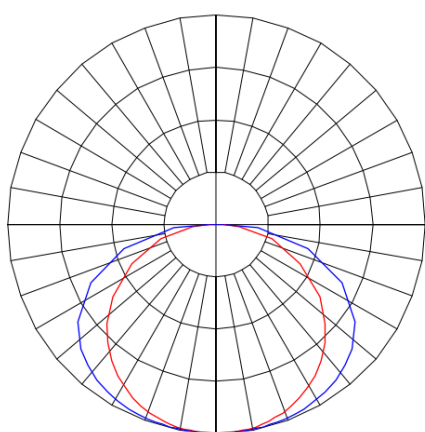

MERCURIO RETANGULAR EMBUTIR 210X1243 GESSO PS TRANSLUCIDO 56W 3000K IRC80 (OPÇÕESPBE)

datasheet gerado em
06-05-26

REF.: MERCURIO-RT-EM-GE-DFPSTRANSL-56-3080-210X1243-(OPÇÕESPBE)

A = 55mm | B = 210mm | C = 1243mm

IMPORTANTE: ENSAIOS REALIZADOS A 25°C

Luminária retangular de embutir em forro de gesso, 56W 3000K IRC>80. Corpo em alumínio. Acabamento Branca, Preta ou Especial. Controle óptico principal através de difusor em poliestireno translúcido. Luminária grau de proteção IP-20. Driver corrente constante Liga/Desliga, Triac, 1-10V ou Dali (consultar condições). Tensão de trabalho 220V ou Bivolt.

Aplicação	Ambiente interno
Instalação	Embutir Gesso
Altura	55
Largura	210
Comprimento	1243
IP	20
Corpo	Alumínio
Cor	Branca, Preta ou Especial
Ótica principal	Difusor
Potência	56W
Fluxo Luminária	4274lm
Intensidade	1171cd
Eficácia	76lm/W
Facho	Difuso
CCT	3000K
IRC	>80
Tensão	220V ou Bivolt
Dimerização	Liga/Desliga, Dali, 0-10 ou Triac
Garantia	5 anos
UGR	Espaçamento 1m (4H/8H) - <27/<24
Tipo de LED	Standard
Eficácia do LED	132lm/W
Fluxo Luminoso do LED	6883lm
Potência do LED	52W