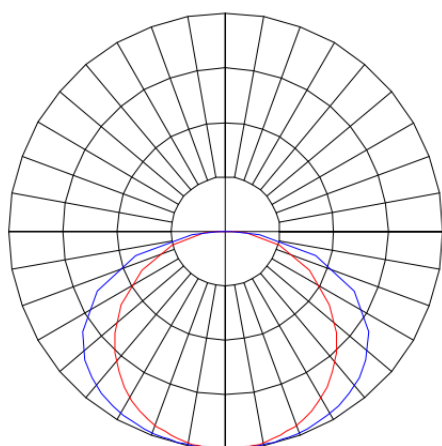

MERCURIO RETANGULAR EMBUTIR 150X1243 GESSO PS TRANSLUCIDO 56W 4000K IRC80 (OPÇÕESPBE)

datasheet gerado em
20-06-26

REF.: MERCURIO-RT-EM-GE-DFPSTRANSL-56-4080-150X1243-(OPÇÕESPBE)

A = 55mm | B = 150mm | C = 1243mm

IMPORTANTE: ENSAIOS REALIZADOS A 25°C

Aplicação	Ambiente interno
Instalação	Embutir Gesso
Altura	55
Largura	150
Comprimento	1243
IP	20
Corpo	Alumínio
Cor	Branca, Preta ou Especial
Ótica principal	Difusor
Potência	56W
Fluxo Luminária	3985lm
Intensidade	1116cd
Eficácia	71lm/W
Facho	Difuso
CCT	4000K
IRC	>80
Tensão	220V ou Bivolt
Dimerização	Liga/Desliga, Dali, 0-10 ou Triac
Garantia	5 anos
UGR	Espaçamento 1m (4H/8H) - <25/<25
Tipo de LED	Standard
Eficácia do LED	141lm/W
Fluxo Luminoso do LED	7311lm
Potência do LED	52W