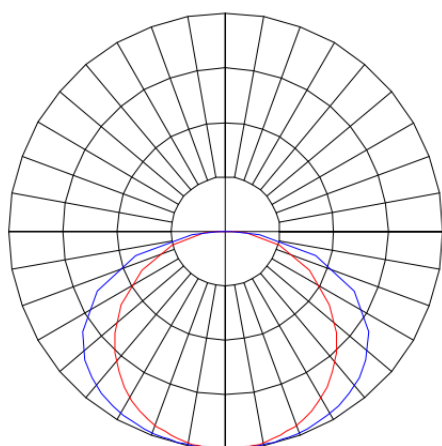

# MERCURIO RETANGULAR EMBUTIR 150X1243 GESSO PS TRANSLUCIDO 56W 4000K IRC80 (OPÇÕESPBE)

datasheet gerado em  
06-05-26

REF.: MERCURIO-RT-EM-GE-DFPSTRANSL-56-4080-150X1243-(OPÇÕESPBE)

A = 55mm | B = 150mm | C = 1243mm

IMPORTANTE: ENSAIOS REALIZADOS A 25°C

Luminária retangular de embutir em forro de gesso, 56W 4000K IRC>80. Corpo em alumínio. Acabamento Branca, Preta ou Especial. Controle óptico principal através de difusor em poliestireno translúcido. Luminária grau de proteção IP-20. Driver corrente constante Liga/Desliga, Triac, 1-10V ou Dali (consultar condições). Tensão de trabalho 220V ou Bivolt.

Aplicação	Ambiente interno
Instalação	Embutir Gesso
Altura	55
Largura	150
Comprimento	1243
IP	20
Corpo	Alumínio
Cor	Branca, Preta ou Especial
Ótica principal	Difusor
Potência	56W
Fluxo Luminária	3985lm
Intensidade	1116cd
Eficácia	71lm/W
Facho	Difuso
CCT	4000K
IRC	>80
Tensão	220V ou Bivolt
Dimerização	Liga/Desliga, Dali, 0-10 ou Triac
Garantia	5 anos
UGR	Espaçamento 1m (4H/8H) - <25/<25
Tipo de LED	Standard
Eficácia do LED	141lm/W
Fluxo Luminoso do LED	7311lm
Potência do LED	52W