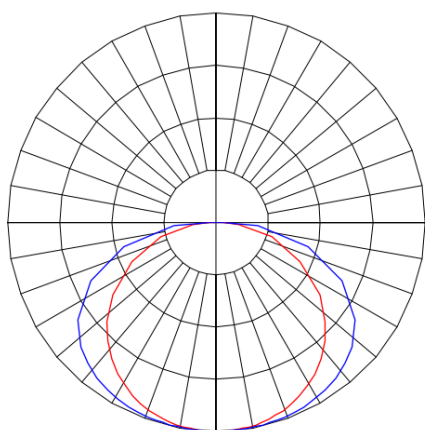

MERCURIO RETANGULAR EMBUTIR 210X1243 GESSO PS TRANSLUCIDO 56W 4000K IRC80 (OPÇÕESPBE)

datasheet gerado em
20-06-26

REF.: MERCURIO-RT-EM-GE-DFPSTRANSL-56-4080-210X1243-(OPÇÕESPBE)

A = 55mm | B = 210mm | C = 1243mm

IMPORTANTE: ENSAIOS REALIZADOS A 25°C

Aplicação	Ambiente interno
Instalação	Embutir Gesso
Altura	55
Largura	210
Comprimento	1243
IP	20
Corpo	Alumínio
Cor	Branca, Preta ou Especial
Ótica principal	Difusor
Potência	56W
Fluxo Luminária	4540lm
Intensidade	1244cd
Eficácia	81lm/W
Facho	Difuso
CCT	4000K
IRC	>80
Tensão	220V ou Bivolt
Dimerização	Liga/Desliga, Dali, 0-10 ou Triac
Garantia	5 anos
UGR	Espaçamento 1m (4H/8H) - <27/<25
Tipo de LED	Standard
Eficácia do LED	141lm/W
Fluxo Luminoso do LED	7311lm
Potência do LED	52W