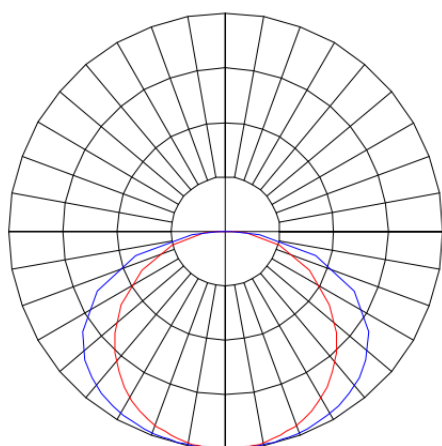

MERCURIO RETANGULAR EMBUTIR 150X618 MODULADO PS TRANSLUCIDO 20W 3000K IRC80 (OPÇÕESPBE)

datasheet gerado em
20-06-26

REF.: MERCURIO-RT-EM-MD-DFPSTRANSL-20-3080-150X618-(OPÇÕESPBE)

A = 55mm | B = 150mm | C = 618mm

IMPORTANTE: ENSAIOS REALIZADOS A 25°C

Aplicação	Ambiente interno
Instalação	Embutir Modulado
Altura	55
Largura	150
Comprimento	618
IP	20
Corpo	Alumínio
Cor	Branca, Preta ou Especial
Ótica principal	Difusor
Potência	20W
Fluxo Luminária	1296lm
Intensidade	380cd
Eficácia	65lm/W
Facho	Difuso
CCT	3000K
IRC	>80
Tensão	220V ou Bivolt
Dimerização	Liga/Desliga, Dali, 0-10 ou Triac
Garantia	5 anos
UGR	Espaçamento 1m (4H/8H) - <23/<23
Tipo de LED	Standard
Eficácia do LED	138lm/W
Fluxo Luminoso do LED	2616lm
Potência do LED	19W