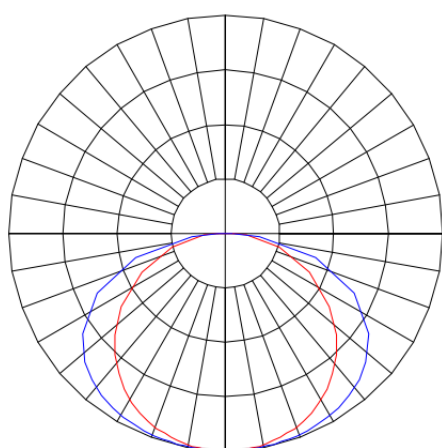

MERCURIO RETANGULAR EMBUTIR 150X1243 MODULADO PS TRANSLUCIDO 34W 3000K IRC80 (OPÇÕESPBE)

datasheet gerado em
06-05-26

REF.: MERCURIO-RT-EM-MD-DFPSTRANSL-34-3080-150X1243-(OPÇÕESPBE)

A = 55mm | B = 150mm | C = 1243mm

IMPORTANTE: ENSAIOS REALIZADOS A 25°C

Luminária retangular de embutir em forro modulado, 34W 3000K IRC>80. Corpo em alumínio. Acabamento Branca, Preta ou Especial. Controle óptico principal através de difusor em poliestireno translúcido. Luminária grau de proteção IP-20. Driver corrente constante Liga/Desliga, Triac, 1-10V ou Dali (consultar condições). Tensão de trabalho 220V ou Bivolt.

Aplicação	Ambiente interno
Instalação	Embutir Modulado
Altura	55
Largura	150
Comprimento	1243
IP	20
Corpo	Alumínio
Cor	Branca, Preta ou Especial
Ótica principal	Difusor
Potência	34W
Fluxo Luminária	2461lm
Intensidade	681cd
Eficiência	72lm/W
Facho	Difuso
CCT	3000K
IRC	>80
Tensão	220V ou Bivolt
Dimerização	Liga/Desliga, Dali, 0-10 ou Triac
Garantia	5 anos
UGR	Espaçamento 1m (4H/8H) - <23/<23
Tipo de LED	Standard
Eficiência do LED	144lm/W
Fluxo Luminoso do LED	4464lm
Potência do LED	31W