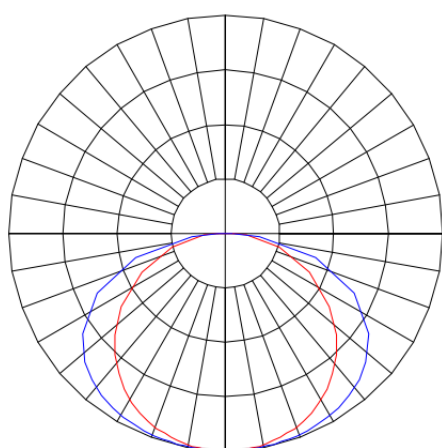

MERCURIO RETANGULAR EMBUTIR 150X1243 MODULADO PS TRANSLUCIDO 34W 3000K IRC80 (OPÇÕESPBE)

datasheet gerado em
20-06-26

REF.: MERCURIO-RT-EM-MD-DFPSTRANSL-34-3080-150X1243-(OPÇÕESPBE)

A = 55mm | B = 150mm | C = 1243mm

IMPORTANTE: ENSAIOS REALIZADOS A 25°C

Aplicação	Ambiente interno
Instalação	Embutir Modulado
Altura	55
Largura	150
Comprimento	1243
IP	20
Corpo	Alumínio
Cor	Branca, Preta ou Especial
Ótica principal	Difusor
Potência	34W
Fluxo Luminária	2461lm
Intensidade	681cd
Eficácia	72lm/W
Facho	Difuso
CCT	3000K
IRC	>80
Tensão	220V ou Bivolt
Dimerização	Liga/Desliga, Dali, 0-10 ou Triac
Garantia	5 anos
UGR	Espaçamento 1m (4H/8H) - <23/<23
Tipo de LED	Standard
Eficácia do LED	144lm/W
Fluxo Luminoso do LED	4464lm
Potência do LED	31W