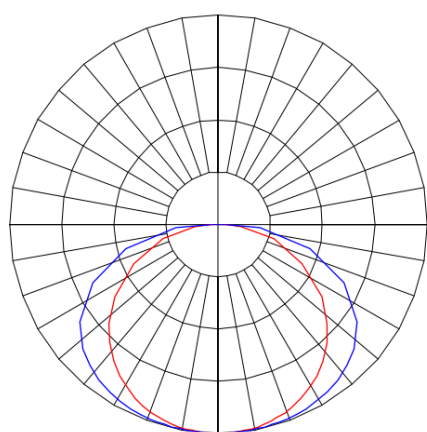

MERCURIO RETANGULAR EMBUTIR 210X1243 MODULADO PS TRANSLUCIDO 34W 3000K IRC80 (OPÇÕESPBE)

datasheet gerado em
06-05-26

REF.: MERCURIO-RT-EM-MD-DFPSTRANSL-34-3080-210X1243-(OPÇÕESPBE)

A = 55mm | B = 210mm | C = 1243mm

IMPORTANTE: ENSAIOS REALIZADOS A 25°C

Luminária retangular de embutir em forro modulado, 34W 3000K IRC>80. Corpo em alumínio. Acabamento Branca, Preta ou Especial. Controle óptico principal através de difusor em poliestireno translúcido. Luminária grau de proteção IP-20. Driver corrente constante Liga/Desliga, Triac, 1-10V ou Dali (consultar condições). Tensão de trabalho 220V ou Bivolt.

Aplicação	Ambiente interno
Instalação	Embutir Modulado
Altura	55
Largura	210
Comprimento	1243
IP	20
Corpo	Alumínio
Cor	Branca, Preta ou Especial
Ótica principal	Difusor
Potência	34W
Fluxo Luminária	2804lm
Intensidade	759cd
Eficácia	82lm/W
Facho	Difuso
CCT	3000K
IRC	>80
Tensão	220V ou Bivolt
Dimerização	Liga/Desliga, Dali, 0-10 ou Triac
Garantia	5 anos
UGR	Espaçamento 1m (4H/8H) - <26/<23
Tipo de LED	Standard
Eficácia do LED	144lm/W
Fluxo Luminoso do LED	4464lm
Potência do LED	31W