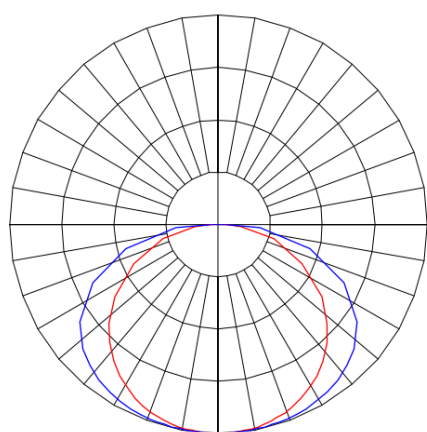

# MERCURIO RETANGULAR EMBUTIR 210X1243 MODULADO PS TRANSLUCIDO 34W 3000K IRC80 (OPÇÕESPBE)

datasheet gerado em  
20-06-26

REF.: MERCURIO-RT-EM-MD-DFPSTRANSL-34-3080-210X1243-(OPÇÕESPBE)

A = 55mm | B = 210mm | C = 1243mm

**IMPORTANTE: ENSAIOS REALIZADOS A 25°C**

Aplicação	Ambiente interno
Instalação	Embutir Modulado
Altura	55
Largura	210
Comprimento	1243
IP	20
Corpo	Alumínio
Cor	Branca, Preta ou Especial
Ótica principal	Difusor
Potência	34W
Fluxo Luminária	2804lm
Intensidade	759cd
Eficácia	82lm/W
Facho	Difuso
CCT	3000K
IRC	>80
Tensão	220V ou Bivolt
Dimerização	Liga/Desliga, Dali, 0-10 ou Triac
Garantia	5 anos
UGR	Espaçamento 1m (4H/8H) - <26/<23
Tipo de LED	Standard
Eficácia do LED	144lm/W
Fluxo Luminoso do LED	4464lm
Potência do LED	31W