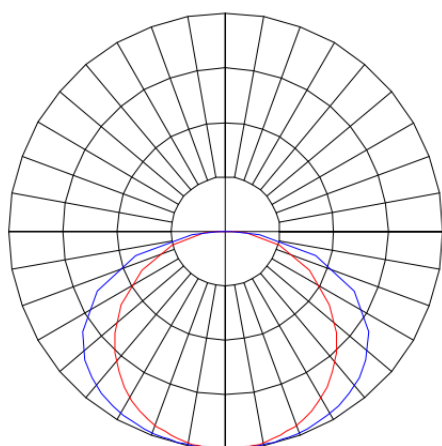

MERCURIO RETANGULAR EMBUTIR 150X1243 MODULADO PS TRANSLUCIDO 34W 4000K IRC80 (OPÇÕESPBE)

datasheet gerado em
20-06-26

REF.: MERCURIO-RT-EM-MD-DFPSTRANSL-34-4080-150X1243-(OPÇÕESPBE)

A = 55mm | B = 150mm | C = 1243mm

IMPORTANTE: ENSAIOS REALIZADOS A 25°C

Aplicação	Ambiente interno
Instalação	Embutir Modulado
Altura	55
Largura	150
Comprimento	1243
IP	20
Corpo	Alumínio
Cor	Branca, Preta ou Especial
Ótica principal	Difusor
Potência	34W
Fluxo Luminária	2614lm
Intensidade	724cd
Eficácia	77lm/W
Facho	Difuso
CCT	4000K
IRC	>80
Tensão	220V ou Bivolt
Dimerização	Liga/Desliga, Dali, 0-10 ou Triac
Garantia	5 anos
UGR	Espaçamento 1m (4H/8H) - <23/<23
Tipo de LED	Standard
Eficácia do LED	153lm/W
Fluxo Luminoso do LED	4741lm
Potência do LED	31W